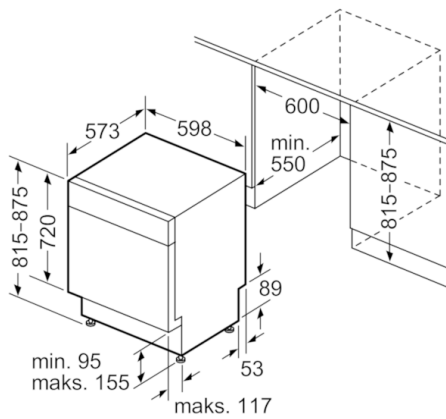

**Serie | 4, Oppvaskmaskin til underbygging,
60 cm, hvit
SMP46TW00S**

Mål i mm