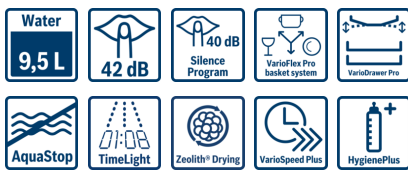

Ekstra tilbehør

- SGZ1010 : AquaStop forlenger
- SMZ2014 : Glasskurv
- SMZ5001 : Baby Care sett (Q8C0000821)
- SMZ5005 : Rustfrie sidelister, 81 cm