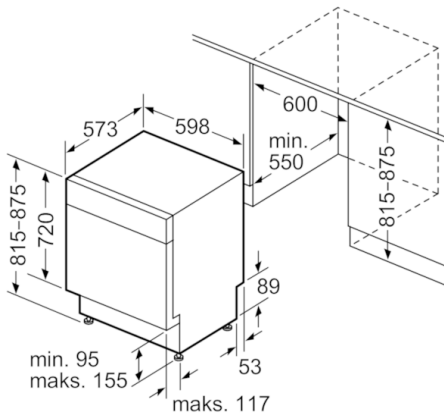

**Serie | 4, Oppvaskmaskin til underbygging,
60 cm, rustfritt stål
SMP46TS00S**

Mål i mm