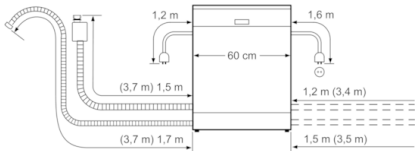

**Serie | 4, Oppvaskmaskin til underbygging,
60 cm, hvit
SMP46MW03S**

( ) Werte mit Verlängerungssatz