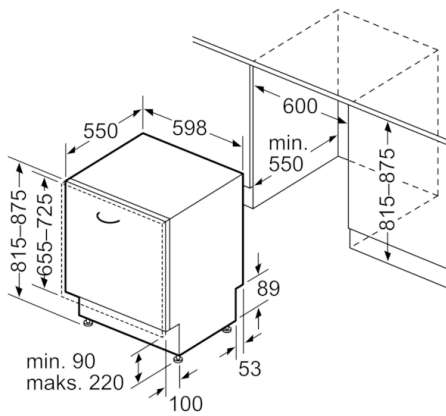

**Serie | 6, Helintegrert oppvaskmaskin, 60 cm
SMA67MD06E**

Mål i mm