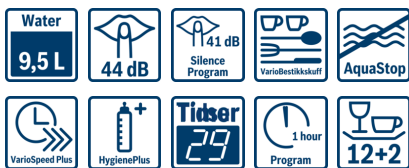

accent|line

Ekstra tilbehør

- SGZ1010 : AquaStop forlenger
- SMZ2014 : Glasskurv
- SMZ5005 : Rustfrie sidelister, 81 cm
- SMZ5100 : VarioBestikkurv
- SMZ5300 : GlasSecure vinglassholder for fire glass

4 242005 051328