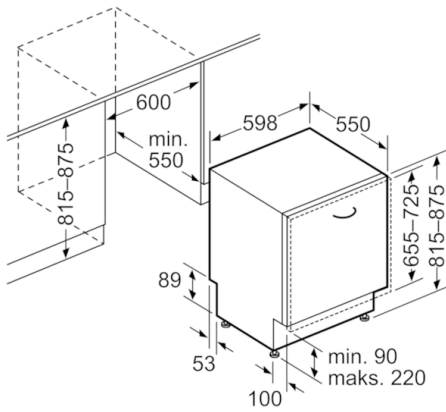

Sikkerhet

- AquaStop: garantert beskyttelse mot vannskader
- Barnesikring: Mekanisk barnesikring av dør

Installasjon

- Frontjusterbar bakfot

**Serie | 4, Helintegrert oppvaskmaskin, 60 cm
SMA46MX01E**

Mål i mm