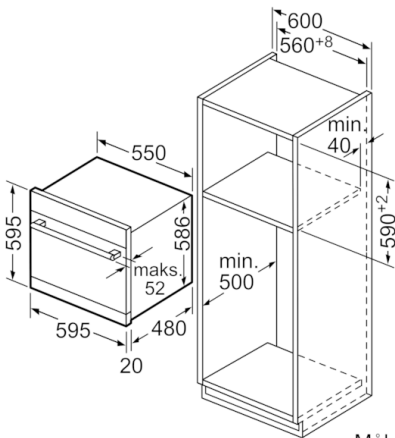

**Serie | 6, Modular oppvaskmaskin, 60 cm,
edelstål
SCE64M65EU**

Nominelle lengder:
AquaStop: 1,65 m   Forlengelse: 2,20 m
Avløpslange: 2,25 m   AquaStop: 2,20 m
Nettledning: 1,70 m   Avløpslange: 2,00 m

Mål i mm

Mål i mm

Mål i mm