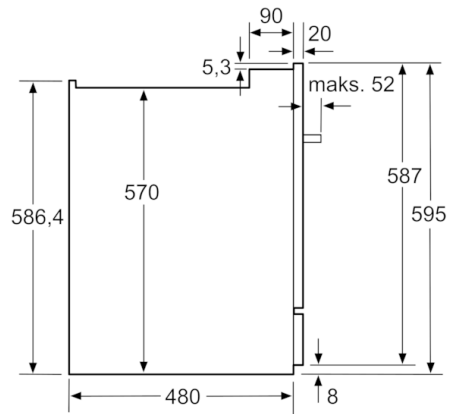

**Teknisk data**

Vannforbruk (l) :	9,0
Konstruksjonstype :	Bygg-inn
Høyde på avtakbar topplate (mm) :	0
Mål (mm) :	595 x 595 x 500
Dybde med 90 graders åpen dør (mm) :	995
Regulerbare føtter. :	Nei
Justerbar sokkel :	Nei
Nettovekt (kg) :	26,450
Bruttovekt (kg) :	29,0
Sikring (A) :	10
Spenning (V) :	220-240
Frekvens (Hz) :	50; 60
Lengden på strømledningen (cm) :	175
Støpseltype :	Schuko-/Gardy støpsel med jord
Lengden på inntaksslangen (cm) :	165
Lengden på avløpsslangen (cm) :	215
EAN-kode :	4242002841878
Antall kuverter :	8
Energieffektivitetsklasse - (2010/30/EF) :	A+
Årlig energiforbruk (kWh/år) - NY (2010/30/EF) :	205,00
Energiforbruk (kWh) :	0,72
Strømforbruk i på-modus (W) - NY (2010/30/EF) :	0,10
Power consumption in off-mode (W) - NEW (2010/30/EC) :	0,10
Årlig vannforbruk (l/år) - NY (2010/30/EF) :	2520
Tørkeevne :	A
Referanseprogram :	Eco
Total syklustid på referanseprogram (min) :	215
Støynivå (dB (A) re 1pW) :	45
Installasjonstype :	bordtopp

Nominelle lengder:  
 AquaStop: 1,65 m      Forlengelse: 2,20 m  
 Avløpslange: 2,25 m      AquaStop: 2,20 m  
 Nettledning: 1,70 m      Avløpslange: 2,00 m

Mål i mm

Mål i mm

Mål i mm