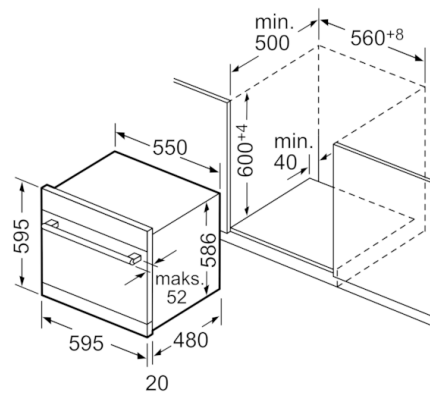

**Serie | 6, Modular oppvaskmaskin, 60 cm,
edelstål
SCE64M65EU**

Nominelle lengder:
AquaStop: 1,65 m   Forlengelse: 2,20 m
Avløpslange: 2,25 m   AquaStop: 2,20 m
Nettledning: 1,70 m   Avløpslange: 2,00 m

Mål i mm

Mål i mm

Mål i mm