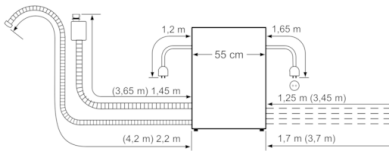

**Serie | 6, Modular oppvaskmaskin, 60 cm,
edelstål
SCE64M65EU**

Nominelle lengder:
AquaStop: 1,65 m   Forlengelse: 2,20 m
Avløpslange: 2,25 m   AquaStop: 2,20 m
Nettledning: 1,70 m   Avløpslange: 2,00 m