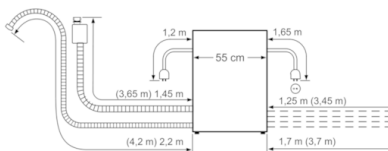

Nominelle lengder:

Forlengelse:

AquaStop: 2,20 m
Avlepslange: 2,00 m