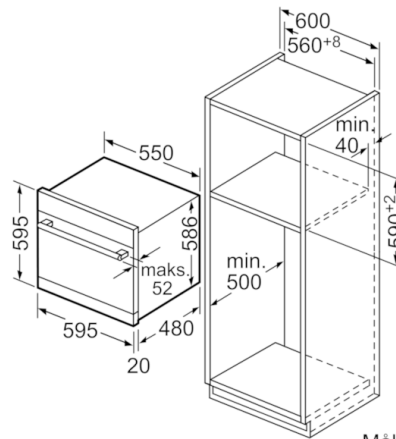

**Serie | 6, Modular oppvaskmaskin, 60 cm,
rustfritt stål
SCE64M55EU**

Mål i mm

Nominelle lengder:

Forlengelse:

AquaStop: 2,20 m
Avlepslange: 2,00 m