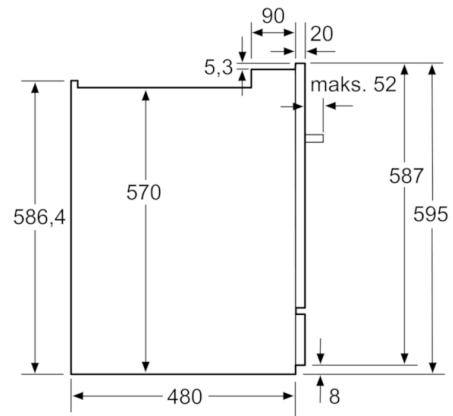

**Serie | 6, Modular oppvaskmaskin, 60 cm,
rustfritt stål
SCE64M55EU**

Nominelle lengder:

Forlengelse:

AquaStop: 2,20 m
Avlepslange: 2,00 m

Mål i mm