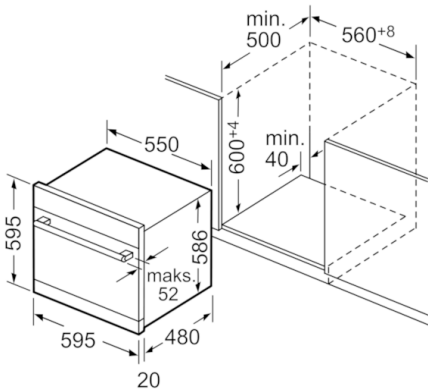

**Serie | 6, Modular oppvaskmaskin, 60 cm,
rustfritt stål
SCE64M55EU**

Mål i mm