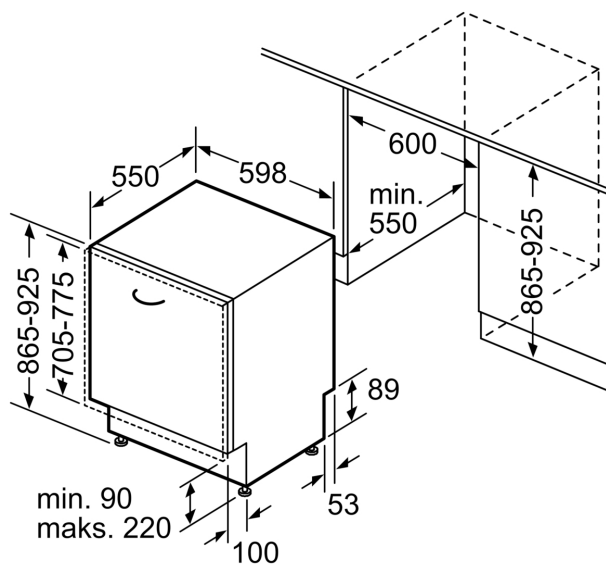

**Serie 6, Helintegert oppvaskmaskin,
60 cm, XXL - ekstra høy
SBV6ZCX00E**

mål i mm

⏏ stikkontakt
() verdier med forlengelsessett

Mål i mm