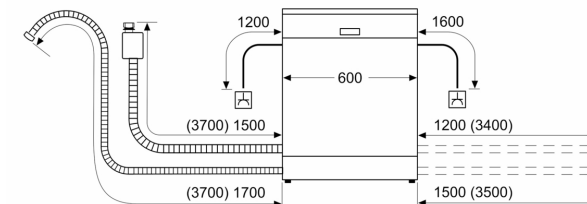

**Serie 6, Helintegert oppvaskmaskin,
60 cm, XXL - ekstra høy
SBV6ZCX00E**

mål i mm

⏏ stikkontakt
() verdier med forlengelsessett

Mål i mm