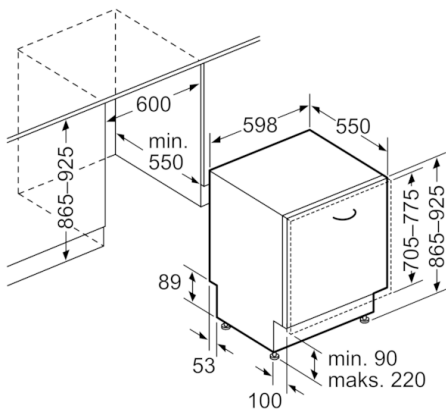

### Installasjon

- Frontjusterbar bakfot

**Serie | 6, Helintegrert oppvaskmaskin, 60  
cm, XXL  
SBV67MD01E**

Mål i mm

( ) Werte mit Verlängerungssatz