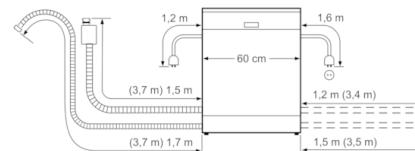

### Installasjon

- Frontjusterbar bakfot

**Serie | 6, Helintegrert oppvaskmaskin, 60  
cm, XXL  
SBV67MD01E**

Mål i mm

( ) Werte mit Verlängerungssatz