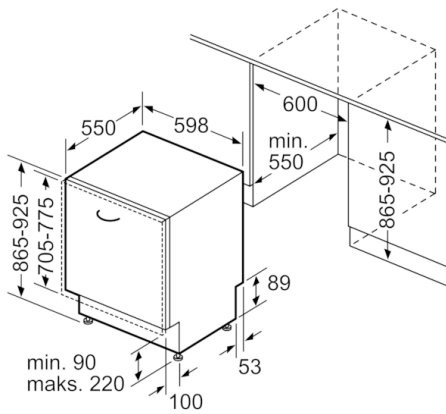

Sikkerhet

- AquaStop: garantert beskyttelse mot vannskader

Installasjon

- Frontjusterbar bakfot

**Serie | 4, Helintegrert oppvaskmaskin, 60 cm, XXL
SBV45AX03E**

Mål i mm