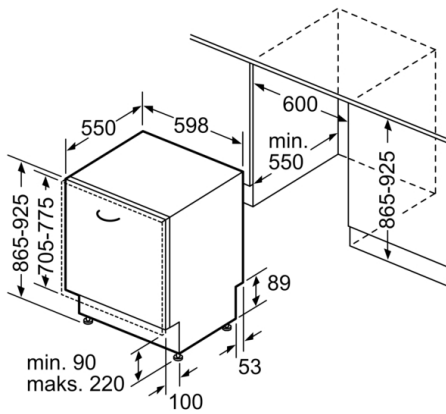

Sikkerhet

- AquaStop: garantert beskyttelse mot vannskader

Installasjon

- Frontjusterbar bakfot

**Serie | 4, Helintegrert oppvaskmaskin, 60 cm, XXL
SBA46IX02E**

Mål i mm