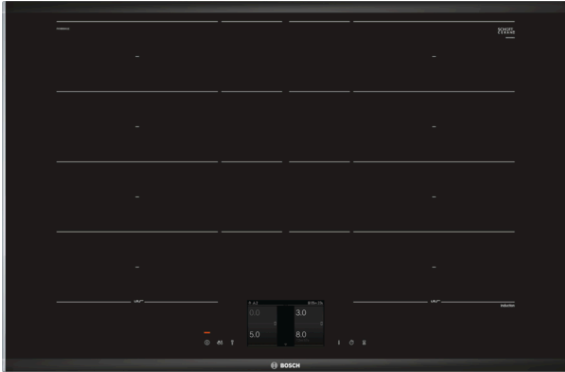

**Serie | 8, Induksjonstopp, 80 cm,
Autark betjening
PXY895KX1E**

Inkludert tilbehør

1 x Tilpassingslist 750 - 780 mm

Ekstra tilbehør

- HEZ390090 : Wok, rustfri med glasslokk
- HEZ390210 : Stekepanne for StekeSensor ø 15 cm
- HEZ390220 : Stekepanne for StekeSensor ø 19 cm
- HEZ390230 : Stekepanne for StekeSensor ø 21 cm
- HEZ39050 : PerfectCook-kokesensor
- HEZ390522 : Stekepanne for StekeSensor

Induksjon-platetopp med PerfectCook kokesensor og PerfectFry stekesensor som passer temperaturen, beskytter mot overkoking og gir optimale stekeresultater gang på gang.

- fullTouch TFT display med klar tekst og bilder gjør det enkelt å bruke apparatet.
- Med PerfectFry-stekesensor med forskjellige forhåndsinnstilte temperaturinnstillinger blir stekeresultatet alltid perfekt.
- PerfectCook kokesensor hindrer overkoking gjennom eksakt regulering av koketemperaturen.
- **Assist:** Automatiske innstillinger for et stort antall retter.
- **Utvidbar FlexInduction-sone for enda mer fleksibilitet:** kokesonene kan kobles sammen til en stor sone, som kan utvides enda mer for de virkelig store kokekar
- **Induksjon:** rask og presis matlaging, enkel rengjøring og lavt energiforbruk.
- Opp til 50% raskere oppvarming med PowerBoost.
- Med Home Connect, kan du styre dine hvitevarer via smarttelefon eller nettbrett .
- CookConnect - styr viften fra koketoppen

**Serie | 8, Induksjonstopp, 80 cm, Autark
betjening
PXY895KX1E**

**Induksjon-platetopp med PerfectCook
kokesensor og PerfectFry stekesensor
som passer temperaturen, beskytter mot
overkoking og gir optimale stekeresultater
gang på gang.**