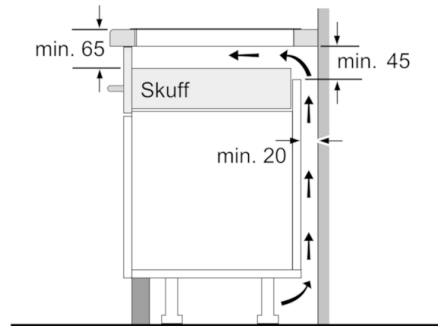

Teknisk data

Produktnavn/-familie :	Kokesone glasskeramikk
Konstruksjonstype :	Bygg-inn
Energiforbruk :	Elektrisk
Antall soner/plater som kan brukes samtidig :	4
Nisjemål i mm (H x B x D) :	51 x 750-780 x 490-500
Produktbredde (mm) :	816
Mål i mm (HxBxD) :	51 x 816 x 527
Emballasjemål (H x B x D) (mm) :	126 x 953 x 608
Nettvekt (kg) :	18,523
Bruttvekt (kg) :	20,0
Restvarmeindikator :	Separat
Plassering av kontrollpanelet :	Foran
Farge overflate :	sort
Godkjennelse :	AENOR, CE
Lengden på strømledningen (cm) :	110
EAN-kode :	4242002961934
Tilkoblingseffekt (W) :	7400
Spenning (V) :	220-240
Frekvens (Hz) :	50; 60

Spesifikasjoner

- Kasserollesensor
- ReStart-funksjon
- QuickStart-funksjon

Miljø og sikkerhet

- 2-trinns restvarmeindikator for hver sone
- Display som viser energiforbruket

**Serie | 8, Induksjonstopp, 80 cm, Autark betjening
PXY895KX1E**

Mål i mm

Mål i mm

①
Det må være en
luftespalte.

Mål i mm

* Min. avstand fra
utskjæring til vegg
** Forsenkingsdybde
*** Ved undermontert stekeovn min. 30,
ev. mer; se målene som er oppgitt
for stekeovnen

Mål i mm