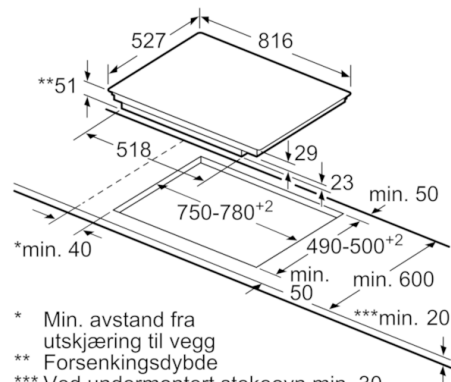

Teknisk data

Produktnavn/-familie :	Kokesone glasskeramikk
Konstruksjonstype :	Bygg-inn
Energiforbruk :	Elektrisk
Antall soner/plater som kan brukes samtidig :	4
Nisjemål i mm (H x B x D) :	51 x 750-780 x 490-500
Produktbredde (mm) :	816
Mål i mm (HxBxD) :	51 x 816 x 527
Emballasjemål (H x B x D) (mm) :	126 x 953 x 608
Nettvekt (kg) :	18,523
Bruttvekt (kg) :	20,0
Restvarmeindikator :	Separat
Plassering av kontrollpanelet :	Foran
Farge overflate :	sort
Godkjennelse :	AENOR, CE
Lengden på strømledningen (cm) :	110
EAN-kode :	4242002961934
Tilkoblingseffekt (W) :	7400
Spenning (V) :	220-240
Frekvens (Hz) :	50; 60

Mål i mm

Mål i mm

①
Det må være en
luftespalte.

Mål i mm

* Min. avstand fra
utskjæring til vegg
** Forsenkingsdybde
*** Ved undermontert stekeovn min. 30,
ev. mer; se målene som er oppgitt
for stekeovnen

Mål i mm