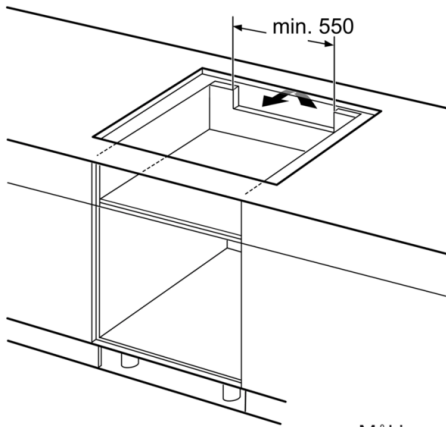

Teknisk data

Produktnavn/-familie :	Kokesone glasskeramikk
Konstruksjonstype :	Bygg-inn
Energiforbruk :	Elektrisk
Antall soner/plater som kan brukes samtidig :	4
Nisjemål i mm (H x B x D) :	51 x 750-780 x 490-500
Produktbredde (mm) :	816
Mål i mm (HxBxD) :	51 x 816 x 527
Emballasjemål (H x B x D) (mm) :	126 x 953 x 608
Nettvekt (kg) :	18,523
Bruttvekt (kg) :	20,0
Restvarmeindikator :	Separat
Plassering av kontrollpanelet :	Foran
Farge overflate :	sort
Godkjennelse :	AENOR, CE
Lengden på strømledningen (cm) :	110
EAN-kode :	4242002961934
Tilkoblingseffekt (W) :	7400
Spenning (V) :	220-240
Frekvens (Hz) :	50; 60

Mål i mm

Mål i mm

①
Det må være en
luftespalte.

Mål i mm

* Min. avstand fra
utskjæring til vegg
** Forsenkingsdybde
*** Ved undermontert stekeovn min. 30,
ev. mer; se målene som er oppgitt
for stekeovnen

Mål i mm