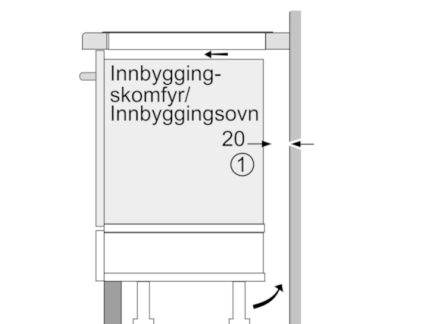

Teknisk data

Produktnavn/-familie :	Kokesone glasskeramikk
Konstruksjonstype :	Bygg-inn
Energiforbruk :	Elektrisk
Antall soner/plater som kan brukes samtidig :	4
Nisjemål i mm (H x B x D) :	51 x 750-780 x 490-500
Produktbredde (mm) :	816
Mål i mm (HxBxD) :	51 x 816 x 527
Emballasjemål (H x B x D) (mm) :	126 x 953 x 608
Nettvekt (kg) :	18,523
Bruttvekt (kg) :	20,0
Restvarmeindikator :	Separat
Plassering av kontrollpanelet :	Foran
Farge overflate :	sort
Godkjennelse :	AENOR, CE
Lengden på strømledningen (cm) :	110
EAN-kode :	4242002961934
Tilkoblingseffekt (W) :	7400
Spenning (V) :	220-240
Frekvens (Hz) :	50; 60

Spesifikasjoner

- Kasserollesensor
- ReStart-funksjon
- QuickStart-funksjon

Miljø og sikkerhet

- 2-trinns restvarmeindikator for hver sone
- Display som viser energiforbruket

**Serie | 8, Induksjonstopp, 80 cm, Autark betjening
PXY895KX1E**

Mål i mm

Mål i mm

①
Det må være en
luftespalte.

Mål i mm

* Min. avstand fra
utskjæring til vegg
** Forsenkingsdybde
*** Ved undermontert stekeovn min. 30,
ev. mer; se målene som er oppgitt
for stekeovnen

Mål i mm