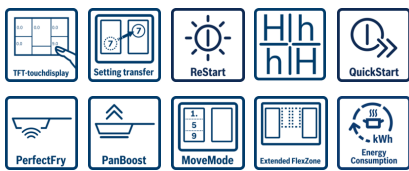

**Serie | 8, Induksjonstopp, 80 cm,
Autark betjening
PXY895KX1E**

Inkludert tilbehør

1 x Tilpassingslist 750 - 780 mm

Ekstra tilbehør

- HEZ390090 : Wok, rustfri med glasslokk
- HEZ390210 : Stekepanne for StekeSensor ø 15 cm
- HEZ390220 : Stekepanne for StekeSensor ø 19 cm
- HEZ390230 : Stekepanne for StekeSensor ø 21 cm
- HEZ39050 : PerfectCook-kokesensor
- HEZ390522 : Stekepanne for StekeSensor

Induksjon-platetopp med PerfectCook kokesensor og PerfectFry stekesensor som passer temperaturen, beskytter mot overkoking og gir optimale stekeresultater gang på gang.

- fullTouch TFT display med klar tekst og bilder gjør det enkelt å bruke apparatet.
- Med PerfectFry-stekesensor med forskjellige forhåndsinnstilte temperaturinnstillinger blir stekeresultatet alltid perfekt.
- PerfectCook kokesensor hindrer overkoking gjennom eksakt regulering av koketemperaturen.
- **Assist:** Automatiske innstillinger for et stort antall retter.
- **Utvidbar FlexInduction-sone for enda mer fleksibilitet:** kokesonene kan kobles sammen til en stor sone, som kan utvides enda mer for de virkelig store kokekar
- **Induksjon:** rask og presis matlaging, enkel rengjøring og lavt energiforbruk.
- Opp til 50% raskere oppvarming med PowerBoost.
- Med Home Connect, kan du styre dine hvitevarer via smarttelefon eller nettbrett .
- CookConnect - styr viften fra koketoppen

Teknisk data

Produktnavn/-familie :	Kokesone glasskeramikk
Konstruksjonstype :	Bygg-inn
Energiforbruk :	Elektrisk
Antall soner/plater som kan brukes samtidig :	4
Nisjemål i mm (H x B x D) :	51 x 750-780 x 490-500
Produktbredde (mm) :	816
Mål i mm (HxBxD) :	51 x 816 x 527
Emballasjemål (H x B x D) (mm) :	126 x 953 x 608
Nettvekt (kg) :	18,523
Bruttvekt (kg) :	20,0
Restvarmeindikator :	Separat
Plassering av kontrollpanelet :	Foran
Farge overflate :	sort
Godkjennelse :	AENOR, CE
Lengden på strømledningen (cm) :	110
EAN-kode :	4242002961934
Tilkoblingseffekt (W) :	7400
Spenning (V) :	220-240
Frekvens (Hz) :	50; 60