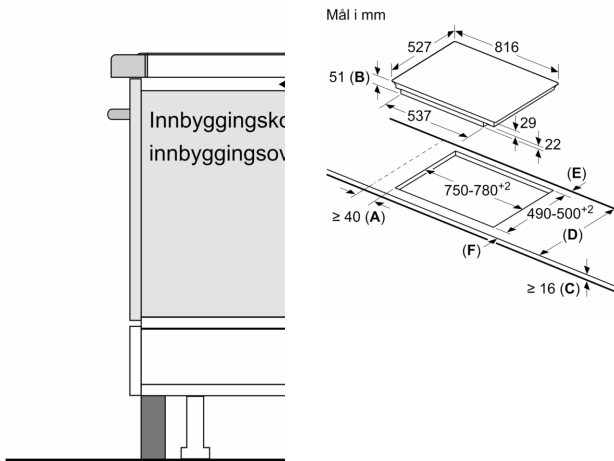

**Serie 8, Induksjonstopp, 80 cm, Sort,
Overflatemontering med ramme
PXY875DE3E**

①
Det må være en
luftespalte