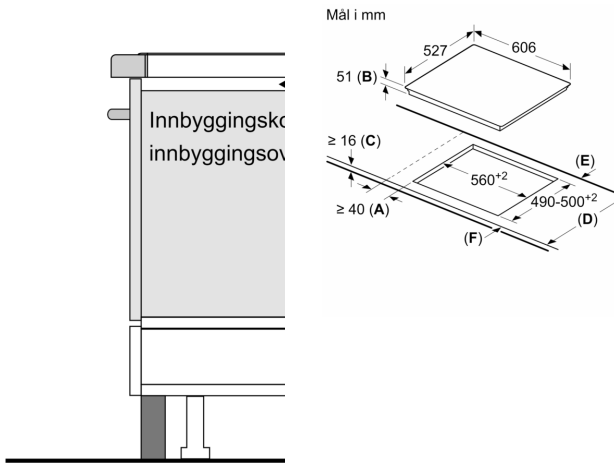

**Serie 8, Induksjonstopp, 60 cm, Sort,
Overflatemontering med ramme
PXY675DC1E**

①
Det må være en
luftespalte