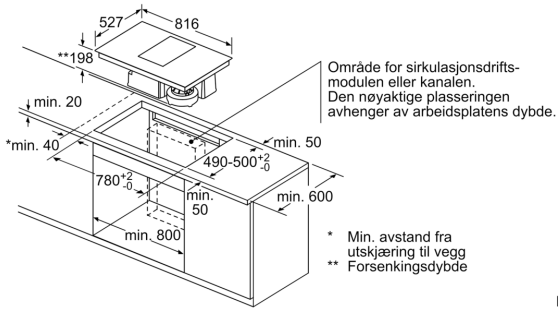

Dimensjoner:

- Utluft eller resirkulering. Tilbehør/startsett må bestilles i tillegg

Series 8, Induction hob with integrated ventilation system, 80 cm, surface mount with frame PXX875D34E

Mål i mm