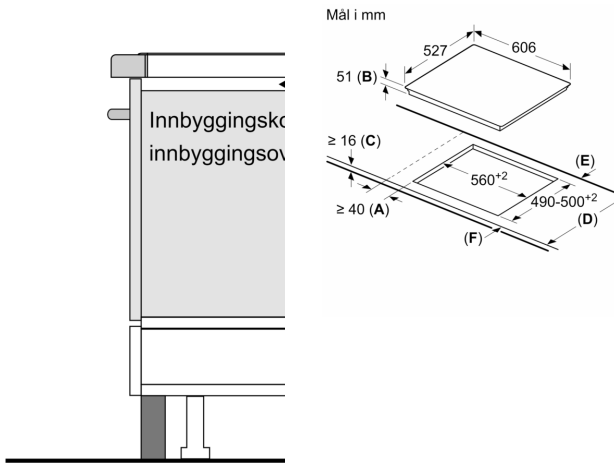

Teknisk data

Produktnavn/-familie:Kokesone glasskeramikk
Konstruksjonstype:Integrert
Rammeløs design: Elektrisk
Antall soner/plater som kan brukes samtidig:4
Nisjemål (H x B x D): 51 x 560-560 x 490-500 mm
Apparatets bredde: 606 mm
Mål (HxBxD): 51 x 606 x 527 mm
Emballasjemål (H x B x D): 126 x 753 x 603 mm
Nettvekt:13.6 kg
Bruttovekt: 15.9 kg
Restvarmeindikator: ja
Plassering av kontrollpanelet: Foran
Materiale på overflaten: Glasskeramikk
Farge overflate:Sort, børstet aluminium
Lengden på strømledningen: 110.0 cm
EAN-kode:4242002871110
Spenning: 220-240 V
Frekvens:50; 60 Hz

Installasjon

- Dimensjoner (HxBxD mm): 51 x 606 x 527
- Nødvendig størrelse på nisjen til installasjon (HxBxD mm) : 51 x 560 x (490 - 500)
- Min. tykkelse på benkeplaten: 16 mm

**Serie 6, Induksjonstopp, 60 cm, Sort,
Overflatemontering med ramme
PXX675FC1E**