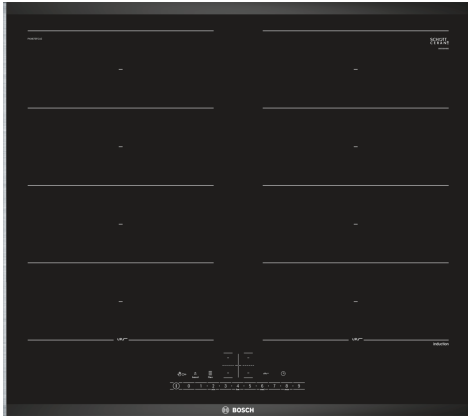

Serie 6, Induksjonstopp, 60 cm, Sort, Overflatemontering med ramme PXX675FC1E

Ekstra tilbehør

HEZ390011 Gryte for platetopper med induksjon, HEZ390012 Gryte for platetopper med induksjon, HEZ390090 Wok, rustfri med glasslokk, HEZ390210 Stekepanne for StekeSensor ø 15 cm, HEZ390220 Stekepanne for StekeSensor ø 19 cm, HEZ390230 Stekepanne for StekeSensor ø 21 cm, HEZ390512 Stekepanne for StekeSensor, HEZ390522 Stekepanne for StekeSensor, HEZ394301 Sammenbindingslist for dominotopper, HEZ9ES100 :, HEZ9FE280 Jern panne Ø 18 / 28 cm, HEZ9FF010 Stekepanne, ø35 non-stick, HEZ9FF030 Flex-pannesett, 3 deler, HEZ9FF040 Flex-pannesett, 4 deler, HEZ9SE040 4 pieces Set, HEZ9SE060 6 pieces Set, HEZ9TY010 Teppan Yaki, HZ390011 Gryte for platetopper med induksjon

Teknisk data

Produktnavn/-familie:Kokesone glasskeramikk
Konstruksjonstype:Integrert
Rammeløs design: Elektrisk
Antall soner/plater som kan brukes samtidig:4
Nisjemål (H x B x D): 51 x 560-560 x 490-500 mm
Apparatets bredde: 606 mm
Mål (HxBxD): 51 x 606 x 527 mm
Emballasjemål (H x B x D): 126 x 753 x 603 mm
Nettvekt:13.6 kg
Bruttovekt: 15.9 kg
Restvarmeindikator: ja
Plassering av kontrollpanelet: Foran
Materiale på overflaten: Glasskeramikk
Farge overflate:Sort, børstet aluminium
Lengden på strømledningen: 110.0 cm
EAN-kode:4242002871110
Spenning: 220-240 V
Frekvens:50; 60 Hz

- 60 cm: plass til 4 panner eller kjeler.

Fleksibilitet

- 2x FlexZone: bruk kjeler uansett størrelse eller form, hvor som helst på den 40cm lange sonen.
- Kokesone foran venstre: 240 mm, 200 mm, 2.2 kW (maks. effekt 3.7 kW)
- Kokesone venstre bak: 240 mm, 200 mm, 2.2 kW (maks. effekt 3.7 kW)
- Kokesone høyre bak: 240 mm, 200 mm , 2.2 kW (maks. effekt 3.7 kW)
- Kokesone foran høyre: 240 mm, 200 mm, 2.2 kW (maks. effekt 3.7 kW)