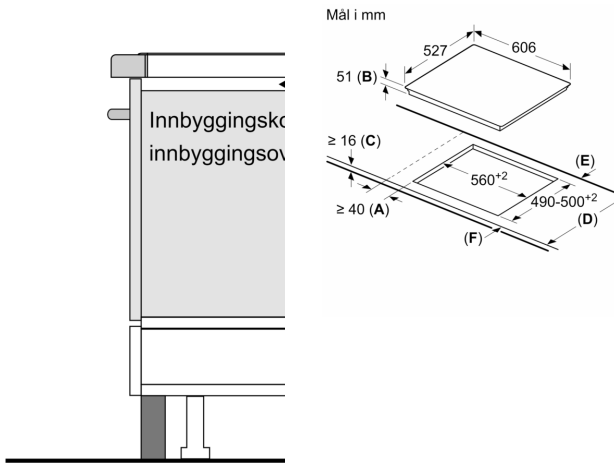

**Serie 8, Induksjonstopp, 60 cm, Sort,
Overflatemontering med ramme
PXX675DC1E**

①
Det må være en
luftespalte