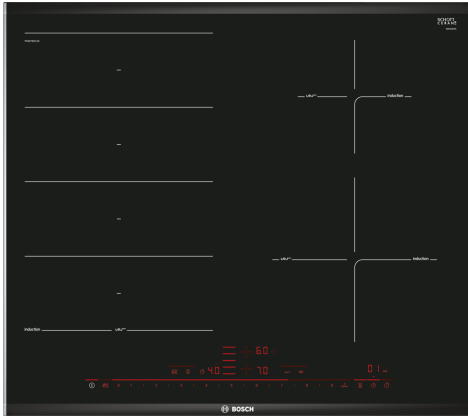

Serie 8, Induksjonstopp, 60 cm, Sort, Overflatemontering med ramme PXE675DC1E

Ekstra tilbehør

HEZ32WA00 :, HEZ390011 Gryte for platetopper med induksjon, HEZ390012 Gryte for platetopper med induksjon, HEZ390090 Wok, rustfri med glasslokk, HEZ390210 Stekepanne for StekeSensor ø 15 cm, HEZ390512 Stekepanne for StekeSensor, HEZ390522 Stekepanne for StekeSensor, HEZ394301 Sammenbindingslist for dominotopper, HEZ9ES100 :, HEZ9FE280 Jern panne Ø 18 / 28 cm, HEZ9FF010 Stekepanne, ø35 non-stick, HEZ9FF030 Flex-pannesett, 3 deler, HEZ9FF040 Flex-pannesett, 4 deler, HEZ9SE040 4 pieces Set, HEZ9SE060 6 pieces Set, HEZ9TY010 Teppan Yaki, HZ390011 Gryte for platetopper med induksjon

FlexInduction platetopp: her kan du fritt plassere dine kokekar på den fleksible sonen, for ekstra fleksibilitet under matlagingen.

- **DirectSelect Premium:** Stor og intuitiv berørings skjerm.
- **FlexInduction:** En mer fleksibel platetopp for større gryter og panner.
- **PerfectFry:** Svidd mat er en saga blott.
- **MoveMode:** forhåndsinnstilte effektnivåer tillater å flytte gryten fra aktiv matlaging på den ene sonen til varmhoding på den bakre sonen uten et tastetrykk
- **PowerBoost:** Opptil 50 % mer kraft for raskere oppvarming av induksjonstoppen din.

Teknisk data

Produktnavn/-familie:Kokesone glasskeramikk
 Konstruksjonstype:Integrert
 Rammeløs design: Elektrisk
 Antall soner/plater som kan brukes samtidig:4
 Nisjemål (H x B x D): 51 x 560-560 x 490-500 mm
 Apparatets bredde: 606 mm
 Mål (HxBxD): 51 x 606 x 527 mm
 Emballasjemål (H x B x D): 126 x 753 x 603 mm
 Nettovekt:13.0 kg
 Bruttovekt: 15.3 kg
 Restvarmeindikator: ja
 Plassering av kontrollpanelet: Foran
 Materiale på overflaten: Glasskeramikk
 Farge overflate:Sort, børstet aluminium
 Lengden på strømledningen: 110.0 cm
 EAN-kode:4242002849003
 Spenning: 220-240 V
 Frekvens:60; 50 Hz