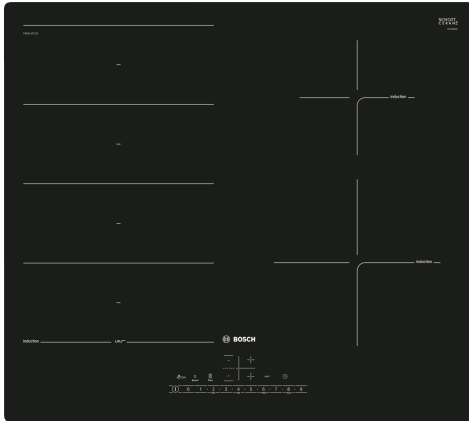

Serie 6, Induksjonstopp, 60 cm, Sort, Overflatemontering uten ramme PXE611FC1E

Ekstra tilbehør

HEZ390011 Gryte for platetopper med induksjon, HEZ390012 Gryte for platetopper med induksjon, HEZ390090 Wok, rustfri med glasslokk, HEZ390210 Stekepanne for StekeSensor ø 15 cm, HEZ390512 Stekepanne for StekeSensor, HEZ390522 Stekepanne for StekeSensor, HEZ9ES100 :, HEZ9FE280 Jern panne Ø 18 / 28 cm, HEZ9FF010 Stekepanne, ø35 non-stick, HEZ9FF030 Flex-pannesett, 3 deler, HEZ9FF040 Flex-pannesett, 4 deler, HEZ9SE040 4 pieces Set, HEZ9SE060 6 pieces Set, HEZ9TY010 Teppan Yaki, HZ390011 Gryte for platetopper med induksjon

Teknisk data

Produktnavn/-familie:Kokesone glasskeramikk
 Konstruksjonstype:Integrert
 Rammeløs design: Elektrisk
 Antall soner/plater som kan brukes samtidig:4
 Nisjemål (H x B x D): 51 x 560-560 x 490-500 mm
 Apparatets bredde: 592 mm
 Mål (HxBxD): 51 x 592 x 522 mm
 Emballasjemål (H x B x D): 126 x 753 x 603 mm
 Nettovekt:12.1 kg
 Bruttovekt: 14.3 kg
 Restvarmeindikator: ja
 Plassering av kontrollpanelet: Foran
 Materiale på overflaten: Glasskeramikk
 Farge overflate: Sort
 Lengden på strømledningen: 110.0 cm
 EAN-kode:4242002870946
 Spenning: 220-240 V
 Frekvens:50; 60 Hz

- 60 cm: plass til 4 panner eller kjeler.

Fleksibilitet

- Mer fleksibel matlaging med FlexInduction: bruk kjeler uansett størrelse eller form, hvor som helst på den 40cm lange sonen.
- Kokesone foran venstre: 240 mm, 200 mm, 2.2 kW (maks. effekt 3.7 kW)
- Kokesone venstre bak: 240 mm, 200 mm, 2.2 kW (maks. effekt 3.7 kW)
- Kokesone høyre bak: 145 mm , 1.4 kW (maks. effekt 2.2 kW)
- Kokesone foran høyre: 210 mm, 2.2 kW (maks. effekt 3.7 kW)