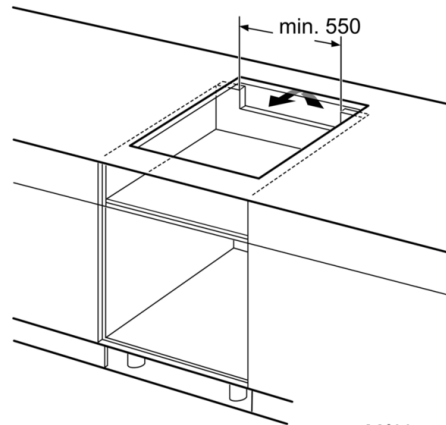

Teknisk data

Produktnavn/-familie :	Kokesone glasskeramikk
Konstruksjonstype :	Bygg-inn
Energiforbruk :	Elektrisk
Antall soner/plater som kan brukes samtidig :	4
Nisjemål i mm (H x B x D) :	51 x 560-560 x 490-500
Produktbredde (mm) :	710
Mål i mm (HxBxD) :	51 x 710 x 527
Emballasjemål (H x B x D) (mm) :	126 x 953 x 608
Nettovekt (kg) :	13,670
Bruttovekt (kg) :	15,2
Restvarmeindikator :	Separat
Plassering av kontrollpanelet :	Høyre
Materiale på overflaten :	Glasskeramikk
Farge overflate :	sort
Godkjennelse :	AENOR, CE
Lengden på strømledningen (cm) :	110
EAN-kode :	4242002845814
Tilkoblingseffekt (W) :	6900
Spennning (V) :	220-240
Frekvens (Hz) :	60; 50

Spesifikasjoner

- Kasserollesensor
- ReStart-funksjon
- QuickStart-funksjon

Miljø og sikkerhet

- 2-trinns restvarmeindikator for hver sone
- Display som viser energiforbruket

Serie | 6, Induksjonstopp, 70 cm, Autark betjening
PVS775FC1E

①
 Det må være en
 luftespalte

Mål i mm

Mål i mm

Mål i mm

* Min. avstand fra
 utskjæring til vegg
 ** Forsenkingsdybde
 *** Ved undermontert stekeovn
 ev. mer; se målene som er
 oppgitt for stekeovnen

Mål i mm