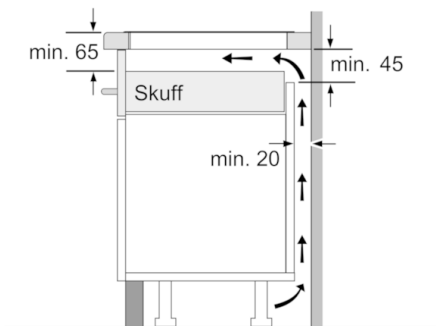

Teknisk data

Produktnavn/-familie :	Kokesone glasskeramikk
Konstruksjonstype :	Bygg-inn
Energiforbruk :	Elektrisk
Antall soner/plater som kan brukes samtidig :	4
Nisjemål i mm (H x B x D) :	51 x 560-560 x 490-500
Produktbredde (mm) :	710
Mål i mm (HxBxD) :	51 x 710 x 527
Emballasjemål (H x B x D) (mm) :	126 x 953 x 608
Nettovekt (kg) :	13,670
Bruttovekt (kg) :	15,2
Restvarmeindikator :	Separat
Plassering av kontrollpanelet :	Høyre
Materiale på overflaten :	Glasskeramikk
Farge overflate :	sort
Godkjennelse :	AENOR, CE
Lengden på strømledningen (cm) :	110
EAN-kode :	4242002845814
Tilkoblingseffekt (W) :	6900
Spennning (V) :	220-240
Frekvens (Hz) :	60; 50

Spesifikasjoner

- Kasserollesensor
- ReStart-funksjon
- QuickStart-funksjon

Miljø og sikkerhet

- 2-trinns restvarmeindikator for hver sone
- Display som viser energiforbruket

Serie | 6, Induksjonstopp, 70 cm, Autark betjening
PVS775FC1E

①
 Det må være en
 luftespalte

Mål i mm

Mål i mm

Mål i mm

* Min. avstand fra
 utskjæring til vegg
 ** Forsenkingsdybde
 *** Ved undermontert stekeovn
 ev. mer; se målene som er
 oppgitt for stekeovnen

Mål i mm