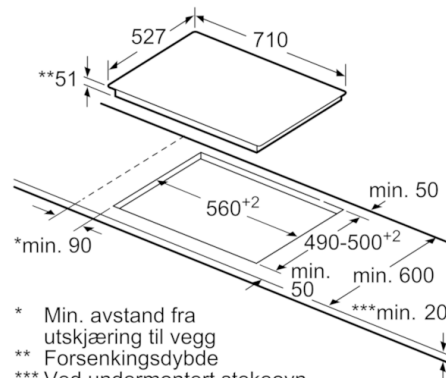

Teknisk data

Produktnavn/-familie :	Kokesone glasskeramikk
Konstruksjonstype :	Bygg-inn
Energiforbruk :	Elektrisk
Antall soner/plater som kan brukes samtidig :	4
Nisjemål i mm (H x B x D) :	51 x 560-560 x 490-500
Produktbredde (mm) :	710
Mål i mm (HxBxD) :	51 x 710 x 527
Emballasjemål (H x B x D) (mm) :	126 x 953 x 608
Nettovekt (kg) :	13,670
Bruttovekt (kg) :	15,2
Restvarmeindikator :	Separat
Plassering av kontrollpanelet :	Høyre
Materiale på overflaten :	Glasskeramikk
Farge overflate :	sort
Godkjennelse :	AENOR, CE
Lengden på strømledningen (cm) :	110
EAN-kode :	4242002845814
Tilkoblingseffekt (W) :	6900
Spennning (V) :	220-240
Frekvens (Hz) :	60; 50

①
 Det må være en
 luftespalte

Mål i mm

Mål i mm

Mål i mm

* Min. avstand fra
 utskjæring til vegg
 ** Forsenkingsdybde
 *** Ved undermontert stekeovn
 ev. mer; se målene som er
 oppgitt for stekeovnen

Mål i mm