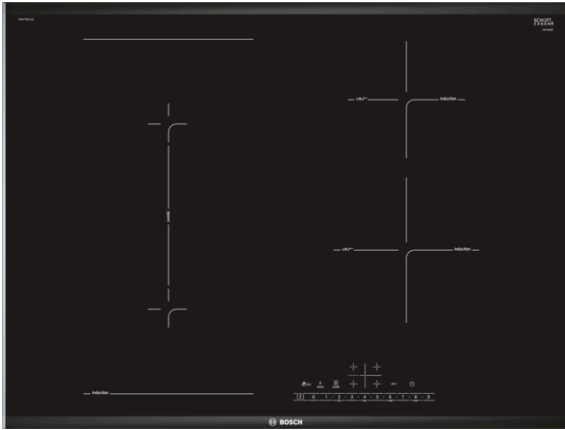

**Serie | 6, Induksjonstopp, 70 cm,
Autark betjening
PVS775FC1E**

Ekstra tilbehør

HEZ390090 : Wok, rustfri med glasslokk
HEZ390210 : Stekepanne for StekeSensor ø 15 cm
HEZ390230 : Stekepanne for StekeSensor ø 21 cm

**Platetopp med induksjon og PerfectFry:
stekesensoren holder temperaturen
nøyaktig på ønsket nivå, for et perfekt
resultat, hver gang.**

- **DirectSelect:** direkt og enkelt valg av ønsket kokesone, effekt og andre funksjoner.
- PerfectFry-stekesensoren med fire temperaturvalg garanterer alltid et perfekt resultat.
- **Mer fleksibilitet med CombiZone:** koble to kokesoner sammen til en stor en for store kokkekar og panner.
- **Elegant, tiltalende design:** fasettslipt i forkant og med metallister på sidene.
- Varselur med utkoblingsfunksjon slår av den valgte kokesonen når den innstilte tiden har gått ut.
- **Induksjon:** rask og presis matlaging, enkel rengjøring og lavt energiforbruk.
- Opp til 50% raskere oppvarming med PowerBoost.

Teknisk data

Produktnavn/-familie :	Kokesone glasskeramikk
Konstruksjonstype :	Bygg-inn
Energiforbruk :	Elektrisk
Antall soner/plater som kan brukes samtidig :	4
Nisjemål i mm (H x B x D) :	51 x 560-560 x 490-500
Produktbredde (mm) :	710
Mål i mm (HxBxD) :	51 x 710 x 527
Emballasjemål (H x B x D) (mm) :	126 x 953 x 608
Nettovekt (kg) :	13,670
Bruttovekt (kg) :	15,2
Restvarmeindikator :	Separat
Plassering av kontrollpanelet :	Høyre
Materiale på overflaten :	Glasskeramikk
Farge overflate :	sort
Godkjennelse :	AENOR, CE
Lengden på strømledningen (cm) :	110
EAN-kode :	4242002845814
Tilkoblingseffekt (W) :	6900
Spennning (V) :	220-240
Frekvens (Hz) :	60; 50

**Serie | 6, Induksjonstopp, 70 cm, Autark
betjening
PVS775FC1E**

**Platetopp med induksjon og PerfectFry:
stekesensoren holder temperaturen nøyaktig
på ønsket nivå, for et perfekt resultat, hver
gang.**