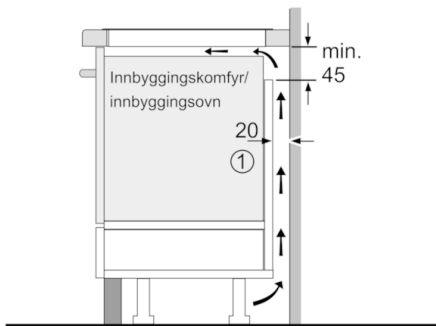

Teknisk data

Produktnavn/-familie :	Kokesone glasskeramikk
Konstruksjonstype :	Bygg-inn
Energiforbruk :	Elektrisk
Antall soner/plater som kan brukes samtidig :	4
Nisjemål i mm (H x B x D) :	51 x 560-560 x 490-500
Produktbredde (mm) :	710
Mål i mm (HxBxD) :	51 x 710 x 527
Emballasjemål (H x B x D) (mm) :	126 x 953 x 608
Nettovekt (kg) :	13,670
Bruttovekt (kg) :	15,2
Restvarmeindikator :	Separat
Plassering av kontrollpanelet :	Høyre
Materiale på overflaten :	Glasskeramikk
Farge overflate :	sort
Godkjennelse :	AENOR, CE
Lengden på strømledningen (cm) :	110
EAN-kode :	4242002845814
Tilkoblingseffekt (W) :	6900
Spennning (V) :	220-240
Frekvens (Hz) :	60; 50

Komfort

- DirectSelect-betjening
- 17 effekttrinn

Profesjonell utrustning

- CombiInduction: en smart brofunksjon som kan koble sammen to soner til en stor sone
- PerfectFry-stekesensor med 4 temperaturvalg
- Automatisk temperaturregulering med 2-trinns MoveMode
- PowerBoost-funksjon for alle induksjonssoner
- Tidsur med utkoblingsfunksjon for alle soner
Varselur
- TopControl-display

Spesifikasjoner

- Kasserollesensor
- ReStart-funksjon
- QuickStart-funksjon

Miljø og sikkerhet

- 2-trinns restvarmeindikator for hver sone
- Display som viser energiforbruket

Serie | 6, Induksjonstopp, 70 cm, Autark betjening
PVS775FC1E

①
 Det må være en
 luftespalte

Mål i mm

Mål i mm

Mål i mm

* Min. avstand fra
 utskjæring til vegg
 ** Forsenkingsdybde
 *** Ved undermontert stekeovn
 ev. mer; se målene som er
 oppgitt for stekeovnen

Mål i mm