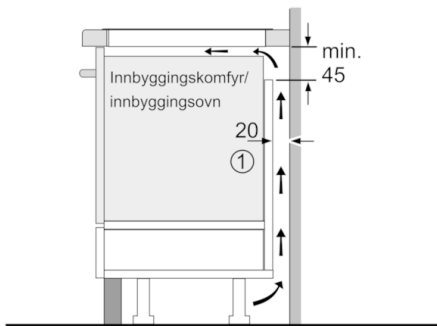

Teknisk data

Produktnavn/-familie :	Kokesone glasskeramikk
Konstruksjonstype :	Bygg-inn
Energiforbruk :	Elektrisk
Antall soner/plater som kan brukes samtidig :	4
Nisjemål i mm (H x B x D) :	51 x 560-560 x 490-500
Produktbredde (mm) :	592
Mål i mm (HxBxD) :	51 x 592 x 522
Emballasjemål (H x B x D) (mm) :	126 x 753 x 603
Nettvekt (kg) :	13,031
Bruttovekt (kg) :	14,3
Restvarmeindikator :	Separat
Plassering av kontrollpanelet :	Høyre
Materiale på overflaten :	Glasskeramikk
Farge overflate :	sort
Godkjennelse :	AENOR, CE
Lengden på strømledningen (cm) :	110
EAN-kode :	4242002942070
Tilkoblingseffekt (W) :	6900
Spennning (V) :	220-240
Frekvens (Hz) :	50; 60

Komfort

- DirectSelect-betjening
- 17 effekttrinn

Profesjonell utrustning

- CombiInduction: en smart brofunksjon som kan koble sammen to soner til en stor sone
- PerfectFry-stekesensor med 4 temperaturvalg
- Automatisk temperaturregulering med 2-trinns MoveMode
- PowerBoost-funksjon for alle induksjonssoner
- Tidsur med utkoblingsfunksjon for alle soner
Varselur
- TopControl-display

Spesifikasjoner

- Kasserollesensor
- ReStart-funksjon
- QuickStart-funksjon

Miljø og sikkerhet

- 2-trinns restvarmeindikator for hver sone
- Display som viser energiforbruket

**Serie | 6, Induksjonstopp, 60 cm, Autark betjening
PVS611FC1E**

①
Det må være en
luftespalte

Mål i mm

Mål i mm

Mål i mm

A: Min. avstand fra utskjæring til vegg
B: Forsenkingsdybde
C: Min. 30 hvis det er installert en stekeovn under; se plassbehov for stekeovnen