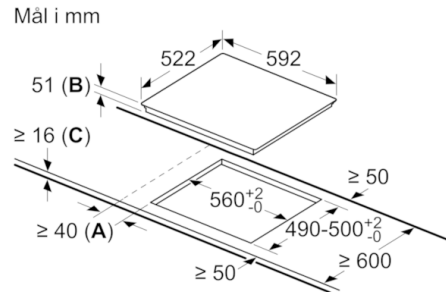

Teknisk data

Produktnavn/-familie :	Kokesone glasskeramikk
Konstruksjonstype :	Bygg-inn
Energiforbruk :	Elektrisk
Antall soner/plater som kan brukes samtidig :	4
Nisjemål i mm (H x B x D) :	51 x 560-560 x 490-500
Produktbredde (mm) :	592
Mål i mm (HxBxD) :	51 x 592 x 522
Emballasjemål (H x B x D) (mm) :	126 x 753 x 603
Nettvekt (kg) :	13,031
Bruttovekt (kg) :	14,3
Restvarmeindikator :	Separat
Plassering av kontrollpanelet :	Høyre
Materiale på overflaten :	Glasskeramikk
Farge overflate :	sort
Godkjennelse :	AENOR, CE
Lengden på strømledningen (cm) :	110
EAN-kode :	4242002942070
Tilkoblingseffekt (W) :	6900
Spennning (V) :	220-240
Frekvens (Hz) :	50; 60

①
Det må være en
luftespalte

Mål i mm

Mål i mm

Mål i mm

A: Min. avstand fra utskjæring til vegg
B: Forsenkingsdybde
C: Min. 30 hvis det er installert en stekeovn under; se plassbehov for stekeovnen