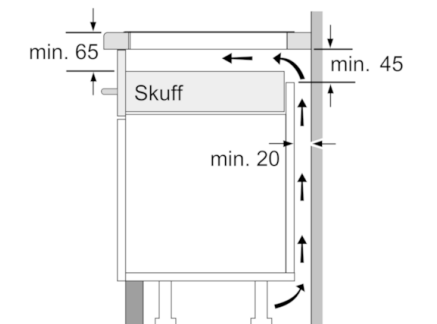

Teknisk data

Produktnavn/-familie :	Kokesone glasskeramikk
Konstruksjonstype :	Bygg-inn
Energiforbruk :	Elektrisk
Antall soner/plater som kan brukes samtidig :	4
Nisjemål i mm (H x B x D) :	51 x 560-560 x 490-500
Produktbredde (mm) :	592
Mål i mm (HxBxD) :	51 x 592 x 522
Emballasjemål (H x B x D) (mm) :	126 x 753 x 603
Nettvekt (kg) :	13,031
Bruttovekt (kg) :	14,3
Restvarmeindikator :	Separat
Plassering av kontrollpanelet :	Høyre
Materiale på overflaten :	Glasskeramikk
Farge overflate :	sort
Godkjennelse :	AENOR, CE
Lengden på strømledningen (cm) :	110
EAN-kode :	4242002942070
Tilkoblingseffekt (W) :	6900
Spennning (V) :	220-240
Frekvens (Hz) :	50; 60

Spesifikasjoner

- Kasserollesensor
- ReStart-funksjon
- QuickStart-funksjon

Miljø og sikkerhet

- 2-trinns restvarmeindikator for hver sone
- Display som viser energiforbruket

**Serie | 6, Induksjonstopp, 60 cm, Autark betjening
PVS611FC1E**

①
Det må være en
luftespalte

Mål i mm

Mål i mm

Mål i mm

A: Min. avstand fra utskjæring til vegg
B: Forsenkingsdybde
C: Min. 30 hvis det er installert en stekeovn under; se plassbehov for stekeovnen