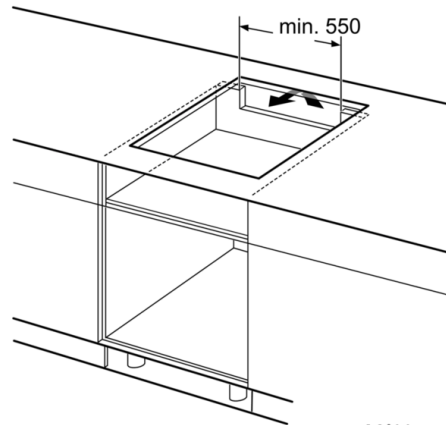

Teknisk data

Produktnavn/-familie :	Kokesone glasskeramikk
Konstruksjonstype :	Bygg-inn
Energiforbruk :	Elektrisk
Antall soner/plater som kan brukes samtidig :	4
Nisjemål i mm (H x B x D) :	51 x 560-560 x 490-500
Produktbredde (mm) :	592
Mål i mm (HxBxD) :	51 x 592 x 522
Emballasjemål (H x B x D) (mm) :	126 x 753 x 603
Nettvekt (kg) :	13,031
Bruttovekt (kg) :	14,3
Restvarmeindikator :	Separat
Plassering av kontrollpanelet :	Høyre
Materiale på overflaten :	Glasskeramikk
Farge overflate :	sort
Godkjennelse :	AENOR, CE
Lengden på strømledningen (cm) :	110
EAN-kode :	4242002942070
Tilkoblingseffekt (W) :	6900
Spennning (V) :	220-240
Frekvens (Hz) :	50; 60

①
Det må være en
luftespalte

Mål i mm

Mål i mm

Mål i mm

A: Min. avstand fra utskjæring til vegg
B: Forsenkingsdybde
C: Min. 30 hvis det er installert en stekeovn under; se plassbehov for stekeovnen