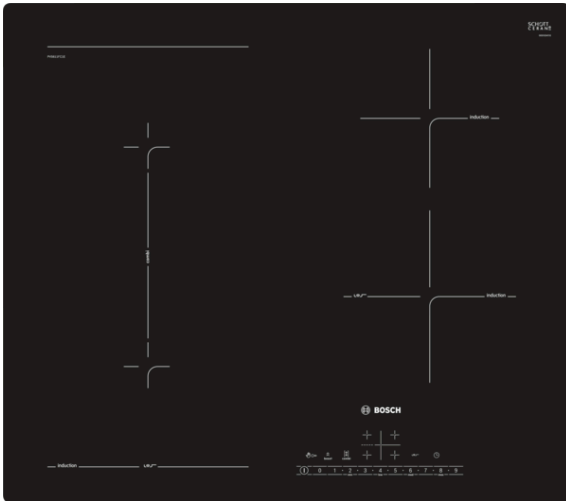

**Serie | 6, Induksjonstopp, 60 cm,
Autark betjening
PVS611FC1E**

Ekstra tilbehør

HEZ390090 : Wok, rustfri med glasslokk
HEZ390210 : Stekepanne for StekeSensor ø 15 cm
HEZ390230 : Stekepanne for StekeSensor ø 21 cm

**Platetopp med induksjon og PerfectFry:
stekesensoren holder temperaturen
nøyaktig på ønsket nivå, for et perfekt
resultat, hver gang.**

- **DirectSelect:** direkt og enkelt valg av ønsket kokesone, effekt og andre funksjoner.
- PerfectFry-stekesensoren med fire temperaturvalg garanterer alltid et perfekt resultat.
- **Mer fleksibilitet med CombiZone:** koble to kokesoner sammen til en stor en for store kokkekar og panner.
- Varselur med utkoblingsfunksjon slår av den valgte kokesonen når den innstilte tiden har gått ut.
- **Induksjon:** rask og presis matlaging, enkel rengjøring og lavt energiforbruk.
- Opp til 50% raskere oppvarming med PowerBoost.

Teknisk data

Produktnavn/-familie :	Kokesone glasskeramikk
Konstruksjonstype :	Bygg-inn
Energiforbruk :	Elektrisk
Antall soner/plater som kan brukes samtidig :	4
Nisjemål i mm (H x B x D) :	51 x 560-560 x 490-500
Produktbredde (mm) :	592
Mål i mm (HxBxD) :	51 x 592 x 522
Emballasjemål (H x B x D) (mm) :	126 x 753 x 603
Nettvekt (kg) :	13,031
Bruttovekt (kg) :	14,3
Restvarmeindikator :	Separat
Plassering av kontrollpanelet :	Høyre
Materiale på overflaten :	Glasskeramikk
Farge overflate :	sort
Godkjennelse :	AENOR, CE
Lengden på strømledningen (cm) :	110
EAN-kode :	4242002942070
Tilkoblingseffekt (W) :	6900
Spennning (V) :	220-240
Frekvens (Hz) :	50; 60