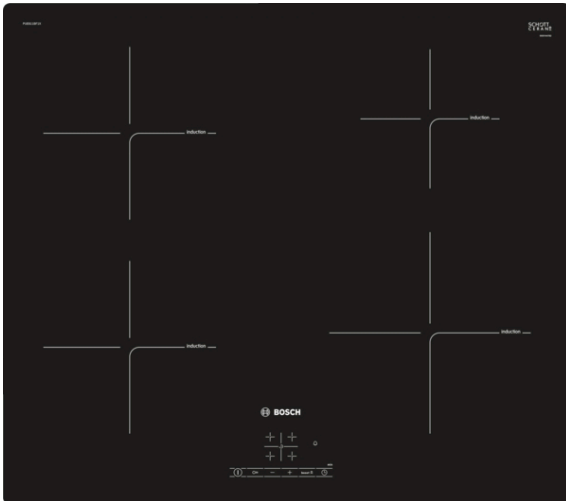

## Serie 4, Induksjonstopp, 60 cm, Overflatemontering uten ramme PUE611BF1X

### Ekstra tilbehør

HEZ390090 : Wok, rustfri med glasslokk  
HEZ9FE280 : Jern panne Ø 18 / 28 cm  
HEZ9SE040 : 4 pieces Set  
HEZ9SE060 : 6 pieces Set