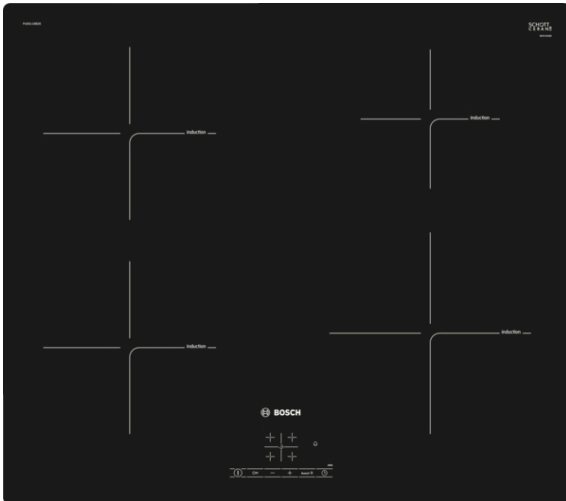

Serie 4, Induksjonstopp, 60 cm, Sort, Overflatemontering uten ramme PUE611BB2E

Ekstra tilbehør

HEZ390090 : Wok, rustfri med glasslokk
HEZ9FE280 : Jern panne Ø 18 / 28 cm
HEZ9SE040 : 4 pieces Set
HEZ9SE060 : 6 pieces Set

Induksjon-platetopp: enkel, sikker og ren matlaging med lavt energiforbruk, og full kokeglede.

- TouchSelect gjør det enkelt å velge kokesone og effekt.
- **PowerBoost:** Opptil 50 % mer kraft for raskere oppvarming av induksjonstoppen din.
- **ReStart:** gjenoppretter innstillingene i tilfelle platetoppen slås av utilsiktet.
- Varselur med utkoblingsfunksjon slår av den valgte kokesonen når den innstilte tiden har gått ut.
- **Barnesikring:** kontrollpanel som kan sperres slik at innstillingene ikke kan endres utilsiktet.

Teknisk data

Produktnavn/-familie : Kokesone glasskeramikk
Konstruksjonstype : Bygg-inn
Energiforbruk : Elektrisk
Antall soner/plater som kan brukes samtidig : 4
Nisjemål (H x B x D) : 51 x 560-560 x 490-500 mm
Produktbredde : 592 mm
Mål (HxBxD) : 51 x 592 x 522 mm
Emballasjemål (H x B x D) : 126 x 753 x 603 mm
Nettvekt : 10,6 kg
Bruttvekt : 12,8 kg
Restvarmeindikator : Separat
Plassering av kontrollpanelet : Foran
Materiale på overflaten : Glasskeramikk
Farge overflate : Sort
Lengden på strømledningen : 110,0 cm
EAN-kode : 4242002870519
Spenning : 220-240 V
Frekvens : 50; 60 Hz