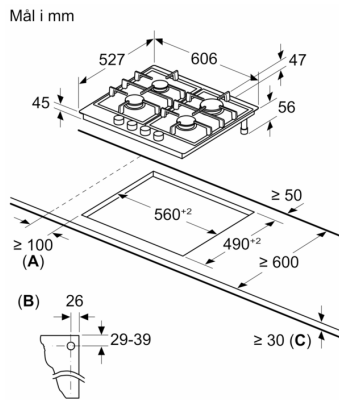

**Serie 8, Gasstopp, 60 cm,
Glasskeramikk, Sort
PRP6A6D70**

A: Min. avstand fra koketoppstjærning til vegg

B: Gasstilkoblingens plassering i utskjæringen

C: Muligens mer med ovn installert under; se plasskrav for ovn