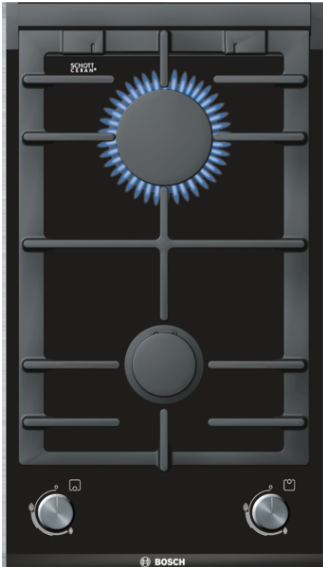

**Serie | 8, Domino wokbrenner, gass,
30 cm
PRB326B70E**

Ekstra tilbehør

HEZ394301 : Sammenbindingslist for dominotopper

Domino gasstopp. Når du vil lage mat som en proff hjemmekokk.

- 30 cm bred, kan fint kombineres med andre Domino- og KomfortDesign-topper.
- Glasskeramikkoverflaten er ekstra varmebestandig og lett å rengjøre.
- Grytestøtte i støpejern for maksimal holdbarhet og stabilitet.
- Praktiske grytestøtter som tåler maskinoppvask.

Teknisk data

Produktnavn/-familie :	Vario/Domino gass-bryterpanel
Konstruksjonstype :	CONSTR_TYPE.Built-in
Energiforbruk :	Gass
Antall soner/plater som kan brukes samtidig :	2
Nisjemål i mm (H x B x D) :	45 x 270 x 490-500
Produktbredde (mm) :	306
Mål i mm (HxBxD) :	45 x 306 x 527
Emballasjemål (H x B x D) (mm) :	165 x 385 x 585
Nettovekt (kg) :	7,181
Bruttovekt (kg) :	8,0
Restvarmeindikator :	uten
Plassering av kontrollpanelet :	Foran
Materiale på overflaten :	Glasskeramikk
Farge overflate :	rustfritt stål, sort
Fargen på rammen :	rustfritt stål, sort
Godkjennelse :	CE
Lengden på strømledningen (cm) :	100
EAN-kode :	4242002706788
Tilkoblingseffekt (W) :	1
Gasseffekt (W) :	4700
Sikring (A) :	3
Spennning (V) :	220-240
Frekvens (Hz) :	50; 60

4 242002 706788

Serie | 8, Domino wokbrenner, gass, 30 cm PRB326B70E

Domino gasstopp. Når du vil lage mat som en proff hjemmekokk.

Komfort

- Gass platetopp med integrerte brytere
- Sylinderbrytere

Profesjonell utrustning

- Kjeleholder i støpejern med gummiføtter
- Gryteristene kan vaskes i oppvaskmaskin

Spesifikasjoner

- 2 gassbrennere
- 1 kraft- og 1 normalbrenner
- Bak: Kraftbrenner 2.8 kW
- Foran: Normalbrenner 1.9 kW
- Enhåndstening
- Termoelektrisk tennsikring