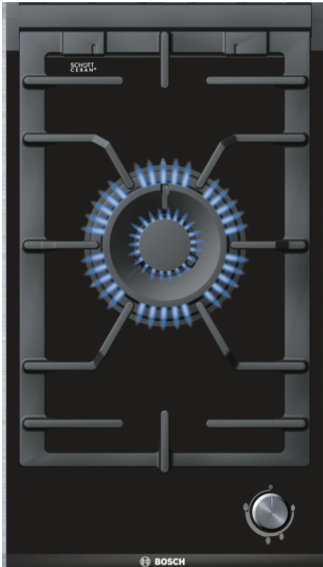

**Serie | 8, Domino wokbrenner, gass,
30 cm
PRA326B70E**

Inkludert tilbehør

1 x WOK ring

Ekstra tilbehør

HEZ394301 : Sammenbindingslist for dominotopper

Domino woktopp. Når du vil lage mat som en proff hjemmekokk over åpen flamme.

- 30 cm bred, kan fint kombineres med andre Domino- og KomfortDesign-topper.
- Glasskeramikkoverflaten er ekstra varmebestandig og lett å rengjøre.
- Grytestøtte i støpejern for maksimal holdbarhet og stabilitet.
- Dual-wok-gassbrenner med to flammer gir matlagingen ekstra effekt, opptil 6,0 kW.
- Praktiske grytestøtter som tåler maskinoppvask.

Teknisk data

Produktnavn/-familie :	Vario/Domino gass-bryterpanel
Konstruksjonstype :	CONSTR_TYPE.Built-in
Energiforbruk :	Gass
Antall soner/plater som kan brukes samtidig :	1
Nisjemål i mm (H x B x D) :	45 x 270 x 490-500
Produktbredde (mm) :	306
Mål i mm (HxBxD) :	45 x 306 x 527
Emballasjemål (H x B x D) (mm) :	165 x 385 x 585
Nettvekt (kg) :	8,749
Bruttovekt (kg) :	10,0
Restvarmeindikator :	uten
Plassering av kontrollpanelet :	Foran
Materiale på overflaten :	Glasskeramikk
Farge overflate :	rustfritt stål, sort
Fargen på rammen :	rustfritt stål, sort
Godkjennelse :	CE
Lengden på strømledningen (cm) :	100
EAN-kode :	4242002706740
Tilkoblingseffekt (W) :	1
Gasseffekt (W) :	6000
Sikring (A) :	3
Spennning (V) :	220-240
Frekvens (Hz) :	60; 50

4 242002 706740

Serie | 8, Domino wokbrenner, gass, 30 cm PRA326B70E

Domino woktopp. Når du vil lage mat som en proff hjemmekokk over åpen flamme.

Komfort

- Gass platetopp med integrerte brytere
- Enhåndstenning
- Gryteristene kan vaskes i oppvaskmaskin