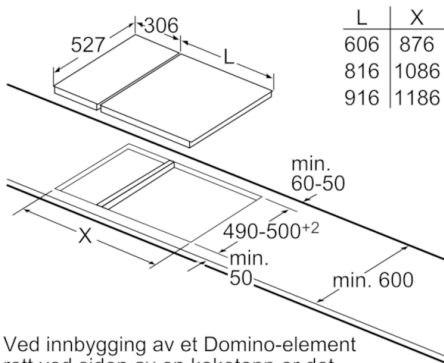

## Serie | 6, Domino grill, 30 cm PKU375FB1E

Ved innbygging av to Domino-elementer rett ved siden av en koketopp er det nødvendig med to monteringssett (HEZ394301).  
Mål i mm

L	X
606	1182
816	1392
916	1492

L	X
306	882
396	972

Bilde til tabell for Domino-kombinasjonsmuligheter med tilsvarende apparat- og utskjæringsmål

Ved innbygging av to eller flere elementer ved siden av hverandre er det nødvendig med flere monteringssett (2 elementer 1 monteringssett, 3 elementer 2 monteringssett osv.).

Utskjæringsmål (X) avhenger av kombinasjon se tabell:

L	X
606	876
816	1086
916	1186

Ved innbygging av et Domino-element rett ved siden av en koketopp er det nødvendig med et monteringssett (HEZ394301).  
Mål i mm

Mål i mm

Mål i mm  
Domino-kombinasjoner med tilsvarende apparat- og utskjæringsmål

Breddetype:  
Apparatbredde:

	A	B	C	D	L	X
2x30	306	306	-	-	612	576
1x30, 1x40	306	396	-	-	702	666
1x30, 1x60	306	606	-	-	912	876
1x30, 1x70*	306	710	-	-	1016	980
1x30, 1x80	306	816	-	-	1122	1086
1x30, 1x90	306	916	-	-	1222	1186
2x40	396	396	-	-	792	756
1x40, 1x60	396	606	-	-	1002	966
1x40, 1x70*	396	710	-	-	1106	1070
1x40, 1x80	396	816	-	-	1212	1176
1x40, 1x90	396	916	-	-	1312	1276
3x30	306	306	306	-	918	882
2x30, 1x40	306	306	396	-	1008	972
2x30, 1x60	306	306	606	-	1218	1182
2x30, 1x70*	306	306	710	-	1322	1286
2x30, 1x80	306	306	816	-	1428	1392
2x30, 1x90	306	306	916	-	1528	1492
1x30, 2x40	306	396	396	-	1098	1062
1x30, 1x40, 1x60	306	396	606	-	1308	1272
1x30, 1x40, 1x70*	306	396	710	-	1412	1376
1x30, 1x40, 1x80	306	396	816	-	1518	1482
1x30, 1x40, 1x90	306	396	916	-	1618	1582
2x40, 1x60	396	396	606	-	1398	1362
4x30	306	306	306	306	1224	1188