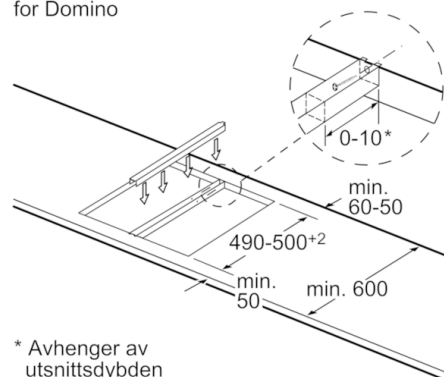

* Avhenger av
utsnittsdypden

Mål i mm