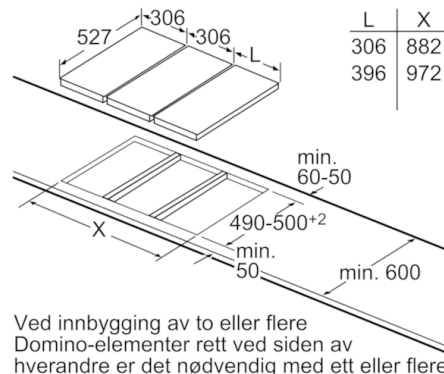

## Serie | 6, Domino grill, 30 cm PKU375FB1E

Ved innbygging av to Domino-elementer rett ved siden av en koketopp er det nødvendig med to monteringssett (HEZ394301).  
Mål i mm

L	X
606	1182
816	1392
916	1492