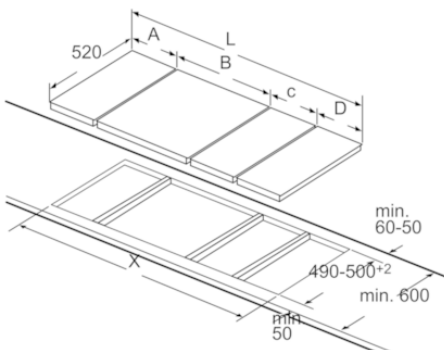

Ved innbygging av to eller flere elementer ved siden av hverandre er det nødvendig med flere monteringssett (2 elementer 1 monteringssett, 3 elementer 2 monteringssett osv.).

Utskjæringsmål (X) avhenger av kombinasjon se tabell:

L	X
606	876
816	1086
916	1186