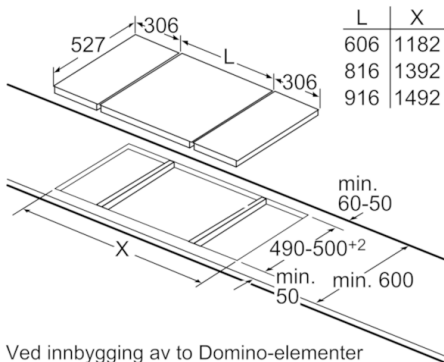

### Teknisk data

Produktnavn/-familie :	Vario/Domino lavagrill
Konstruksjonstype :	Bygg-inn
Energiforbruk :	Elektrisk
Kontrolltype :	Elektronisk
Materiale grill :	Støpejern
Nisjemål i mm (H x B x D) :	235 x x
Produktbredde (mm) :	306
Mål i mm (HxBxD) :	235 x 306 x 527
Emballasjemål (H x B x D) (mm) :	280 x 390 x 610
Nettvekt (kg) :	12,425
Bruttovekt (kg) :	14,4
Restvarmeindikator :	Separat
Plassering av kontrollpanelet :	Foran
Materialet på overflaten :	Støpejern
Farge overflate :	børstet aluminium, sort
Godkjennelse :	Australia Standards, CE, Morocco, VDE
Lengden på strømledningen (cm) :	100
EAN-kode :	4242002833880
Tilkoblingseffekt (W) :	2400
Sikring (A) :	13
Spennning (V) :	220-240
Frekvens (Hz) :	50; 60

## Serie | 6, Domino grill, 30 cm PKU375FB1E

Ved innbygging av to Domino-elementer rett ved siden av en koketopp er det nødvendig med to monteringssett (HEZ394301).  
Mål i mm

L	X
606	1182
816	1392
916	1492

Mål i mm

Mål i mm  
Domino-kombinasjoner med tilsvarende apparat- og utskjæringsmål

Breddetype:  
Apparatbredde:

	A	B	C	D	L	X
2x30	306	306	-	-	612	576
1x30, 1x40	306	396	-	-	702	666
1x30, 1x60	306	606	-	-	912	876
1x30, 1x70*	306	710	-	-	1016	980
1x30, 1x80	306	816	-	-	1122	1086
1x30, 1x90	306	916	-	-	1222	1186
2x40	396	396	-	-	792	756
1x40, 1x60	396	606	-	-	1002	966
1x40, 1x70*	396	710	-	-	1106	1070
1x40, 1x80	396	816	-	-	1212	1176
1x40, 1x90	396	916	-	-	1312	1276
3x30	306	306	306	-	918	882
2x30, 1x40	306	306	396	-	1008	972
2x30, 1x60	306	306	606	-	1218	1182
2x30, 1x70*	306	306	710	-	1322	1286
2x30, 1x80	306	306	816	-	1428	1392
2x30, 1x90	306	306	916	-	1528	1492
1x30, 2x40	306	396	396	-	1098	1062
1x30, 1x40, 1x60	306	396	606	-	1308	1272
1x30, 1x40, 1x70*	306	396	710	-	1412	1376
1x30, 1x40, 1x80	306	396	816	-	1518	1482
1x30, 1x40, 1x90	306	396	916	-	1618	1582
2x40, 1x60	396	396	606	-	1398	1362
4x30	306	306	306	306	1224	1188