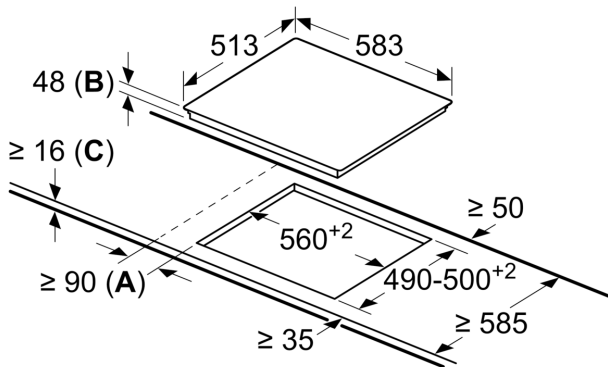

Design

- stålramme

Sikkerhet

- 2-trinns restvarmeindikator for hver sone: indikerer hvilke kokesoner fortsatt er varme.
- Barnesikring hindrer utilsiktet betjening
- Hovedbryter: slå av alle kokesoner ved å trykke på én knapp.
- Driftslamper: viser når platetoppen er i bruk

Installasjon

- Dimensjoner (HxBxD mm): 48 x 583 x 513
- Nødvendig størrelse på nisjen til installasjon (HxBxD mm) : 48 x 560 x (490 - 500)

**Serie 4, Glasskeramisk platetopp, 60
cm, Sort, Overflatemontering med
ramme
PKN645B17**

Mål i mm

- A:** Minsteavstand mellom utskjæringen for platetoppen og veggen.
B: Utskjæringens dybde
C: Min. 20 hvis det skal bygges inn en stekeovn under, muligens enda mer; se plasskrav for stekeovnen.