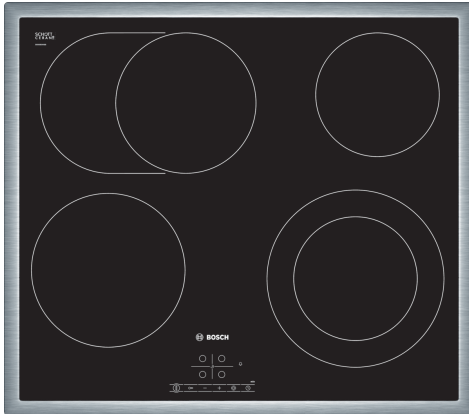

**Serie 4, Glasskeramisk platetopp, 60 cm, Sort, Overflatemontering med ramme
PKN645B17**

Platetopp i glasskeramikk for enkel rengjøring av toppen, slik at du kan kose deg med matlagingen.

- TouchSelect gjør det enkelt å velge kokesone og effekt.
- Utvidbar stekesone for ekstra store kasseroller og gryter
- Kokesone som kan utvides til 21 cm og tilpasses ulike kokekar.
- Ramme i rustfritt stål - enkelt å innstallere og integrere i benkeplaten.
- ReStart: gjenoppretter innstillingene i tilfelle platetoppen slås av utilsiktet.

Teknisk data

Produktnavn/-familie:Kokesone glasskeramikk
Konstruksjonstype:Integrert
Rammeløs design:Elektrisk
Antall soner/plater som kan brukes samtidig:4
Nisjemål (H x B x D):48 x 560-560 x 490-500 mm
Bredde:583 mm
Mål (HxBxD):48 x 583 x 513 mm
Emballasjemål (H x B x D):100 x 750 x 590 mm
Nettvekt:7.8 kg
Bruttovekt:8.6 kg
Restvarmeindikator:Separat
Plassering av kontrollpanelet:Foran
Materiale på overflaten:Glasskeramikk
Farge overflate:Sort, rustfritt stål
Fargen på rammen:rustfritt stål
EAN-kode:4242002724386
Spenning:220-240 V
Frekvens:60; 50 Hz

Ekstra tilbehør

HEZ390090 Wok, rustfri med glasslokk
HEZ392617 Berøringsvern underside topp, touch
HEZ9FE280 Jern panne Ø 18 / 28 cm
HEZ9SE030 :

Serie 4, Glasskeramisk platetopp, 60 cm, Sort, Overflatemontering med ramme PKN645B17

Platetopp i glasskeramikk for enkel rengjøring av toppen, slik at du kan kose deg med matlagingen.

- 60 cm: plass til 4 panner eller kjeler.

Fleksibilitet

- Utvidbar stekesone: bruk grillplater og liknende på den utvidbare kokesonen.
- Utvidbar stekesone: bruk vanlige eller større kokekar på den utvidbare kokesonen.
- Kokesone foran venstre: 180 mm, 2 kW
- Kokesone bak venstre: 170 mm, 265 mm, 2.6 kW
- Kokesone bak høyre: 145 mm, 1.2 kW
- Kokesone foran høyre: 145 mm, 210 mm, 1 kW