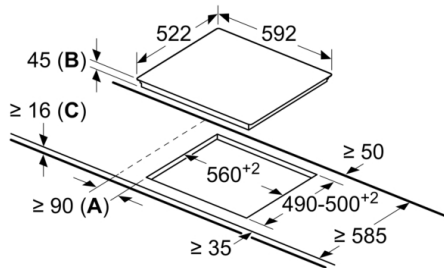

Installasjon

- Dimensjoner (HxBxD mm): 45 x 592 x 522
- Nødvendig størrelse på nisjen til installasjon (HxBxD mm) : 45 x 560 x (490 - 500)

**Serie 6, Glasseramisk platetopp, 60 cm,
Sort, Overflatemontering uten ramme
PKF651FP1E**

Mål i mm

- A:** Minsteavstand mellom utskjæringen for platetoppen og vegg.
- B:** Utskjæringens dybde
- C:** Min. 20 hvis det skal bygges inn en stekeovn under, muligens enda mer; se plasskrav for stekeovnen.