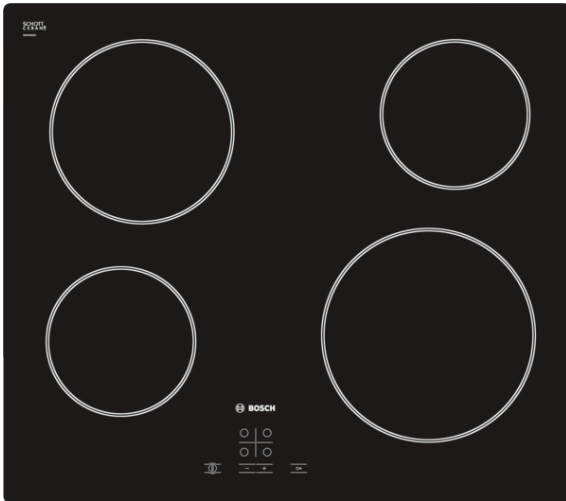

**Serie | 4, Glasskeramisk platetopp, 60 cm, Autark betjening  
PKE611D17X**

**Keramisk platetopp som forenkler  
rengjøringen for ekstra mye  
matlagingsglede.**

- **Barnesikring:** kontrollpanel som kan sperres slik at innstillingene ikke kan endres utilsiktet.

**Teknisk data**

Produktnavn/-familie :	Kokesone glasskeramikk
Konstruksjonstype :	Bygg-inn
Energiforbruk :	Elektrisk
Antall soner/plater som kan brukes samtidig :	4
Nisjemål i mm (H x B x D) :	45 x 560-560 x 490-500
Produktbredde (mm) :	592
Mål i mm (HxBxD) :	45 x 592 x 522
Emballasjemål (H x B x D) (mm) :	100 x 750 x 590
Nettvekt (kg) :	7,460
Bruttvekt (kg) :	8,3
Restvarmeindikator :	Separat
Plassering av kontrollpanelet :	Foran
Materiale på overflaten :	Glasskeramikk
Farge overflate :	sort
Godkjennelse :	CE, VDE
Lengden på strømledningen (cm) :	130
EAN-kode :	4242002724058
Tilkoblingseffekt (W) :	6600
Spenning (V) :	220-240
Frekvens (Hz) :	50; 60

**Serie | 4, Glasskeramisk platetopp, 60 cm,  
Autark betjening  
PKE611D17X**

**Keramisk platetopp som forenkler  
rengjøringen for ekstra mye  
matlagingsglede.**

---

**Komfort**

- TouchControl

**Spesifikasjoner**