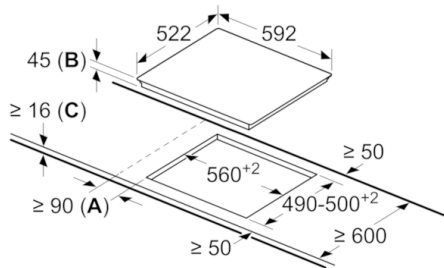

**Teknisk data**

Produktnavn/-familie :	Kokesone glasskeramikk
Konstruksjonstype :	Bygg-inn
Energiforbruk :	Elektrisk
Antall soner/plater som kan brukes samtidig :	4
Nisjemål i mm (H x B x D) :	45 x 560-560 x 490-500
Produktbredde (mm) :	592
Mål i mm (HxBxD) :	45 x 592 x 522
Emballasjemål (H x B x D) (mm) :	100 x 750 x 590
Nettvekt (kg) :	7,460
Bruttvekt (kg) :	8,3
Restvarmeindikator :	Separat
Plassering av kontrollpanelet :	Foran
Materiale på overflaten :	Glasskeramikk
Farge overflate :	sort
Godkjennelse :	CE, VDE
Lengden på strømledningen (cm) :	130
EAN-kode :	4242002724058
Tilkoblingseffekt (W) :	6600
Spenning (V) :	220-240
Frekvens (Hz) :	50; 60

- 4 HighSpeed kokesoner
- TopControl-display
- 17 effekttrinn

**Design**

**Miljø og sikkerhet**

- 2-trinns restvarmeindikator for hver sone
- Barnesikring hindrer utilsiktet betjening
- Sikkerhetsutkobling

**Serie | 4, Glasskeramisk platetopp, 60 cm,  
Autark betjening  
PKE611D17X**

Mål i mm

- A:** Minsteavstand mellom utskjæringen for platetoppen og vegg.
- B:** Utskjæringens dybde
- C:** Min. 20 hvis det skal bygges inn en stekeovn under, muligens enda mer; se plasskrav for stekeovnen.