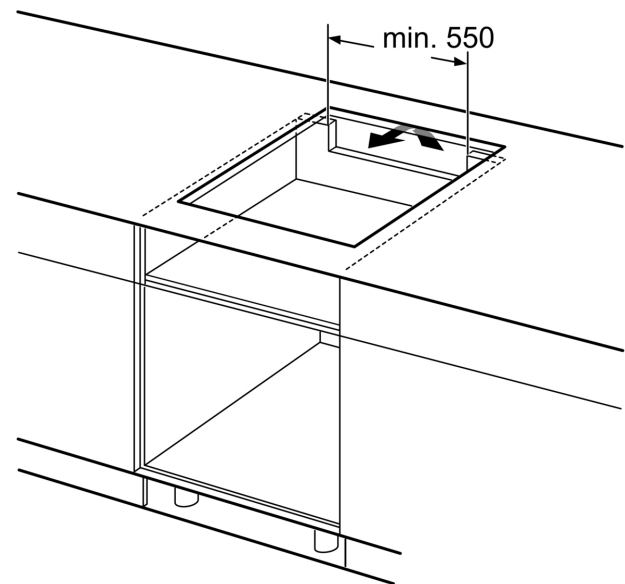

Installasjon

- Dimensjoner (HxBxD mm): 51 x 592 x 522
- Nødvendig størrelse på nisjen til installasjon (HxBxD mm) : 51 x 560 x (490 - 500)
- Min. tykkelse på benkeplaten: 16 mm
- Connected load: 7400 W
- PowerManagement funksjon: begrenser maks. effekt om nødvendig (avhenger av sikringsbeskyttelse av elektrisk installasjon).

**Serie 6, Induksjonstopp, 60 cm,
Overflatemontering uten ramme
PIX61RHC1E**

Mål i mm

A: Min. avstand fra koketoppstjærning til vegg

B: Klaringen mellom overflaten av benkeplaten og toppen av forsiden av stekeovnen må være 30 mm

Se plasskrav for stekeovn

Benkeplaten som koketoppen monteres i, må tåle en belastning på ca. 60 kg; det må brukes egnet underkonstruksjon ved behov

C	D	E
585-600	50	≥ 35
> 600	≥ 50	≥ 50

A: Utskjæringsdybde

①
Det må være en
luftespalte

Mål i mm

Mål i mm

Mål i mm