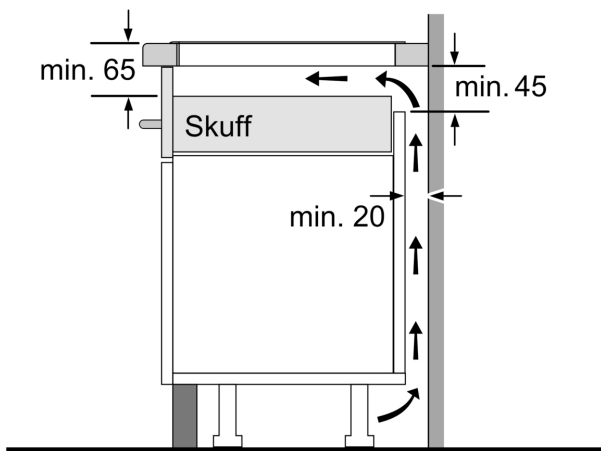

Installasjon

- Dimensjoner (HxBxD mm): 51 x 592 x 522
- Nødvendig størrelse på nisjen til installasjon (HxBxD mm) : 51 x 560 x (490 - 500)
- Min. tykkelse på benkeplaten: 16 mm
- Connected load: 7400 W
- PowerManagement funksjon: begrenser maks. effekt om nødvendig (avhenger av sikringsbeskyttelse av elektrisk installasjon).

**Serie 6, Induksjonstopp, 60 cm,
Overflatemontering uten ramme
PIX61RHC1E**

Mål i mm

A: Min. avstand fra koketoppstjærning til vegg

B: Klaringen mellom overflaten av benkeplaten og toppen av forsiden av stekeovnen må være 30 mm

Se plasskrav for stekeovn

Benkeplaten som koketoppen monteres i, må tåle en belastning på ca. 60 kg; det må brukes egnet underkonstruksjon ved behov

C	D	E
585-600	50	≥ 35
> 600	≥ 50	≥ 50

A: Utskjæringsdybde

①
Det må være en
luftespalte

Mål i mm

Mål i mm

Mål i mm