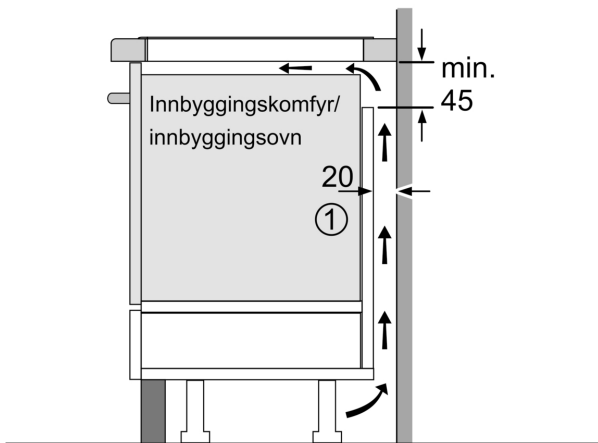

Installasjon

- Dimensjoner (HxBxD mm): 51 x 592 x 522
- Nødvendig størrelse på nisjen til installasjon (HxBxD mm) : 51 x 560 x (490 - 500)
- Min. tykkelse på benkeplaten: 16 mm
- Connected load: 7400 W
- PowerManagement funksjon: begrenser maks. effekt om nødvendig (avhenger av sikringsbeskyttelse av elektrisk installasjon).

**Serie 6, Induksjonstopp, 60 cm,
Overflatemontering uten ramme
PIX61RHC1E**

Mål i mm

A: Min. avstand fra koketoppstjærning til vegg

B: Klaringen mellom overflaten av benkeplaten og toppen av forsiden av stekeovnen må være 30 mm

Se plasskrav for stekeovn

Benkeplaten som koketoppen monteres i, må tåle en belastning på ca. 60 kg; det må brukes egnet underkonstruksjon ved behov

C	D	E
585-600	50	≥ 35
> 600	≥ 50	≥ 50

A: Utskjæringsdybde