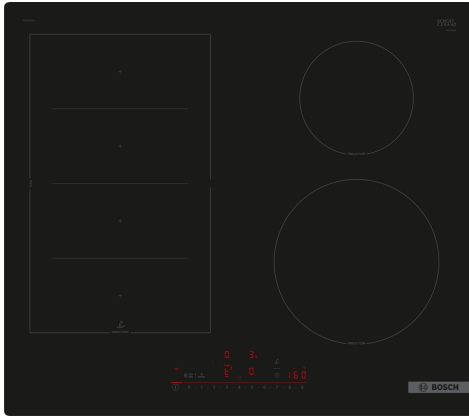

Serie 6, Induksjonstopp, 60 cm, Overflatemontering uten ramme PIX61RHC1E

Ekstra tilbehør

HEZ9FE280	Jern panne Ø 18 / 28 cm
HEZ9FF010	Stekepanne, ø35 non-stick
HEZ9FF030	Flex-pannesett, 3 deler
HEZ9FF040	Flex-pannesett, 4 deler
HEZ9SE040	4 pieces Set
HEZ9SE060	6 pieces Set
HEZ9TY010	Teppan Yaki
HEZ32WA00	Trådløs steketermometer
HEZ390522	Stekepanne for StekeSensor
HEZ9CF240	Stekepanne, belagt 24 cm Ø
HEZ9CF280	Stekepanne, belagt 28 cm Ø

Teknisk data

Produktnavn/-familie:Kokesone glasskeramikk
Konstruksjonstype:Integrert
Rammeløs design: Elektrisk
Antall soner/plater som kan brukes samtidig: 4
Nisjemål (H x B x D): 51 x 560-560 x 490-500 mm
Apparatets bredde: 592 mm
Mål (HxBxD): 51x592x522 mm
Emballasjemål (H x B x D):130x750x600 mm
Nettvekt:12.9 kg
Bruttovekt: 14.0 kg
Restvarmeindikator: Ja
Plassering av kontrollpanelet: Foran
Materiale på overflaten: Glasskeramikk
Farge overflate: Sort
Lengden på strømledningen: 110 cm
EAN-kode: 4242005394104
Spenning: 220-240 V
Frekvens:50; 60 Hz

Fleksibilitet

- Mer fleksibel matlagning med FlexInduction: bruk kjeler uansett størrelse eller form, hvor som helst på den 40cm lange sonen.
- Kokesone foran venstre: 190 mm, 230 mm, 2.2 kW (maks. effekt 3.7 kW)
- Kokesone venstre bak: 190 mm, 230 mm, 2.2 kW (maks. effekt 3.7 kW)
- Kokesone høyre bak: 145 mm , 1.6 kW (maks. effekt 2.2 kW)
- Kokesone foran høyre: 210 mm, 2.5 kW (maks. effekt 3.7 kW)