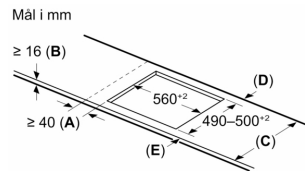

**Serie 6, Induksjonstopp, 60 cm,
Overflatemontering uten ramme
PIX61RHC1E**

Mål i mm

A: Min. avstand fra koketoppstjærning til vegg

B: Klaringen mellom overflaten av benkeplaten og toppen av forsiden av stekeovnen må være 30 mm

Se plasskrav for stekeovn

Benkeplaten som koketoppen monteres i, må tåle en belastning på ca. 60 kg; det må brukes egnet underkonstruksjon ved behov

C	D	E
585-600	50	≥ 35
> 600	≥ 50	≥ 50

A: Utskjæringsdybde