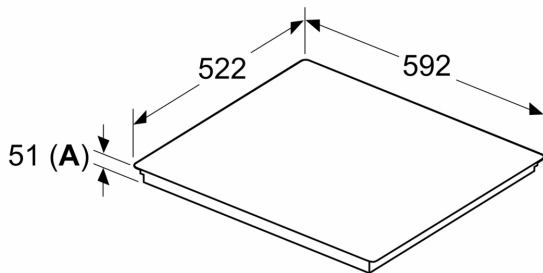

**Serie 6, Induksjonstopp, 60 cm,
Overflatemontering uten ramme
PIX61RHC1E**

Mål i mm