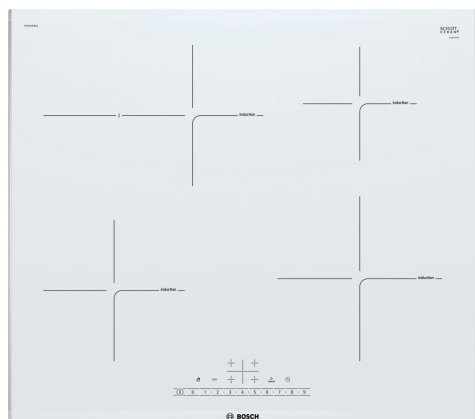

Serie 6, Induksjonstopp, 60 cm, Hvit, Overflatemontering med ramme PIF672FB1E

Induksjon-platetopp: enkel, sikker og ren matlaging med lavt energiforbruk, og full kokeglede.

- **DirectSelect**-betjening direkte og enkelt valg av ønsket kokesone, effekt og andre funksjoner.
- **Utvidbar stekesone** for ekstra store kasseroller og gryter
- **Comfort Design**: elegant og attraktivt design med fasettslipt i forkant og metallister på sidene.
- **PowerBoost**: Opptil 50 % mer kraft for raskere oppvarming av induksjonstoppen din.
- **QuickStart**: Start med en gang med ønsket tilberedningsnivå.