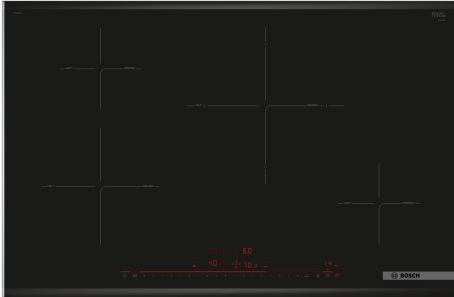

Serie 8, Induksjonstopp, 80 cm, Sort, Overflatemontering med ramme PIE875DC1E

Ekstra tilbehør

| | |
|-------------|-------------------------------------|
| HEZ32WA00 : | |
| HEZ390090 | Wok, rustfri med glasslokk |
| HEZ390210 | Stekepanne for StekeSensor ø 15 cm |
| HEZ390220 | Stekepanne for StekeSensor ø 19 cm |
| HEZ390230 | Stekepanne for StekeSensor ø 21 cm |
| HEZ390250 | Stekepanne for stekeSensor, ø 28 cm |
| HEZ394301 | Sammenbindingslist for dominotopper |
| HEZ9ES100 : | |
| HEZ9FE280 | Jern panne Ø 18 / 28 cm |
| HEZ9SE030 : | |
| HEZ9SE040 | 4 pieces Set |
| HEZ9SE060 | 6 pieces Set |

Platetopp med induksjon og PerfectFry: stekesensoren holder temperaturen nøyaktig på ønsket nivå, for et perfekt resultat, hver gang.

- **DirectSelect Premium:** Stor og intuitiv berøringsskjerm.
- **PerfectFry:** Svidd mat er en saga blott.
- **PowerBoost:** Opptil 50 % mer kraft for raskere oppvarming av induksjonstoppen din.
- **ReStart:** gjenoppretter innstillingene i tilfelle platetoppen slås av utilsiktet.
- **Varselur med utkoblingsfunksjon slår av den valgte kokesonen når den innstilte tiden har gått ut.**

- 80 cm: plass til 4 panner eller kjeler.

Fleksibilitet

- Kokesone foran venstre: 210 mm, 2.2 kW (maks. effekt 3.7 kW)
- Kokesone venstre bak: 145 mm, 1.4 kW (maks. effekt 2.1 kW)
- Kokesone høyre bak: 280 mm, 2.6 kW (maks. effekt 3.7 kW)
- Kokesone foran høyre: 145 mm, 1.4 kW (maks. effekt 2.1 kW)