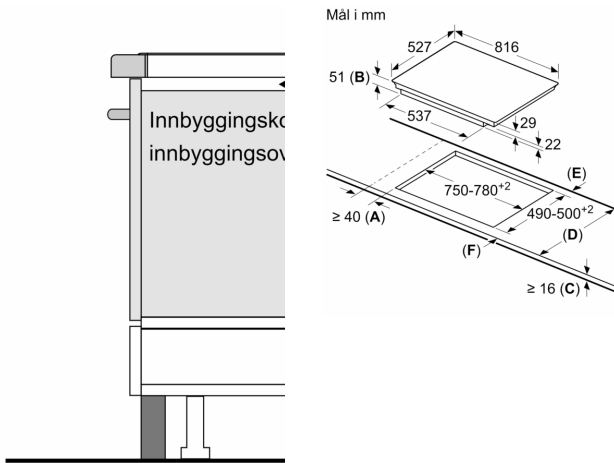

**Serie 8, Induksjonstopp, 80 cm, Sort,
Overflatemontering med ramme
PIE875DC1E**

①
Det må være en
luftespalte