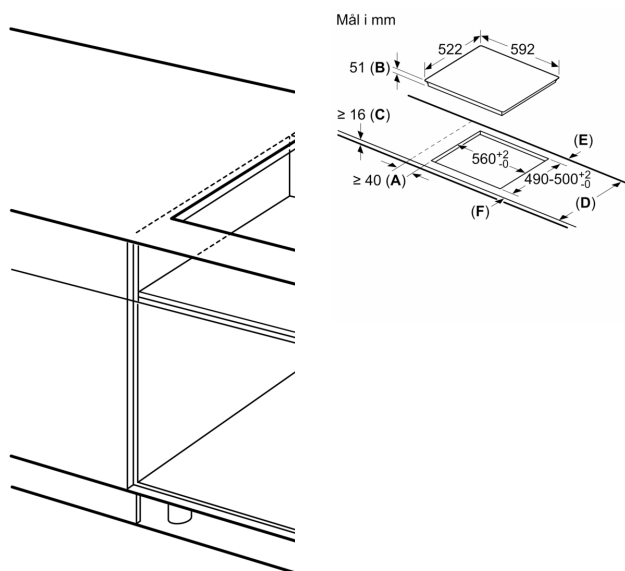

**Serie 6, Induksjonstopp, 60 cm, Sort,
Overflatemontering uten ramme
PIE651FC1E**

① Det må være en luftespalte.