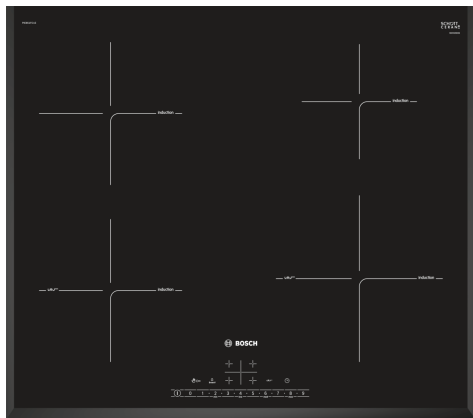

Serie 6, Induksjonstopp, 60 cm, Sort, Overflatemontering uten ramme PIE651FC1E

Ekstra tilbehør

HEZ32WA00 :	
HEZ390090	Wok, rustfri med glasslokk
HEZ390210	Stekepanne for StekeSensor ø 15 cm
HEZ390230	Stekepanne for StekeSensor ø 21 cm
HEZ9ES100 :	
HEZ9FE280	Jern panne Ø 18 / 28 cm
HEZ9SE030 :	
HEZ9SE040	4 pieces Set
HEZ9SE060	6 pieces Set

Platetopp med induksjon og PerfectFry: stekesensoren holder temperaturen nøyaktig på ønsket nivå, for et perfekt resultat, hver gang.

- DirectSelect-betjening direkt og enkelt valg av ønsket kokesone, effekt og andre funksjoner.
- PerfectFry: Svidd mat er en saga blott.
- PowerBoost: Opptil 50 % mer kraft for raskere oppvarming av induksjonstoppen din.
- ReStart: gjenoppretter innstillingene i tilfelle platetoppen slås av utilsiktet.
- Varselur med utkoblingsfunksjon slår av den valgte kokesonen når den innstilte tiden har gått ut.

Teknisk data

Produktnavn/-familie:	.....Kokesone glasskeramikk
Konstruksjonstype:	.....Integrert
Rammeløst design:	.....Elektrisk
Antall soner/plater som kan brukes samtidig:	4
Nisjemål (H x B x D):	.....51 x 560-560 x 490-500 mm
Apparatets bredde:	.....592 mm
Mål (HxBxD):	.....51 x 592 x 522 mm
Emballasjemål (H x B x D):	.....126 x 753 x 603 mm
Nettvekt:	.....11.6 kg
Bruttovekt:	.....13.8 kg
Restvarmeindikator:	.....ja
Plassering av kontrollpanelet:	.....Foran
Materiale på overflaten:	.....Glasskeramikk
Farge overflate:	.....Sort
Lengden på strømledningen:	.....110.0 cm
EAN-kode:	4242002848846
Spenning:	.....220-240 V
Frekvens:	.....60; 50 Hz