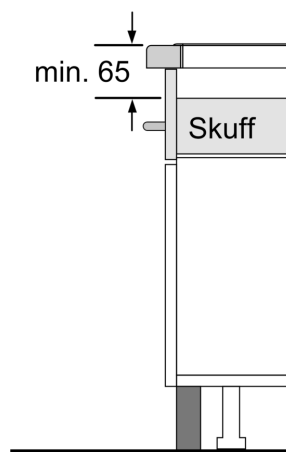

**Serie 6, Induksjonstopp, 60 cm, Sort,
Overflatemontering uten ramme
PIE651FC1E**

① Det må være en luftespalte.