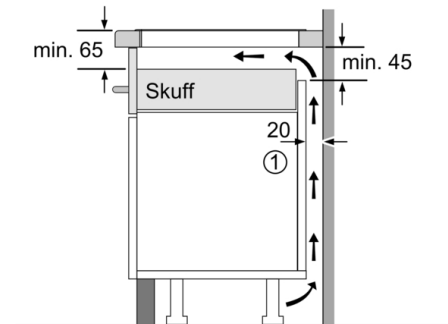

Installasjon

- Dimensjoner (HxBxD mm): 51 x 592 x 522
- Nødvendig størrelse på nisjen til installasjon (HxBxD mm) : 51 x 560 x (490 - 500)
- Min. tykkelse på benkeplaten: 16 mm
- Connected load: 7400 W
- PowerManagement funksjon: begrenser maks. effekt om nødvendig (avhenger av sikringsbeskyttelse av elektrisk installasjon).
- Ledning: 1.1 m, Kabel medfølger

Serie 4, Induksjonstopp, 60 cm PIE651BB1E

①
Det må være en
luftespalte

Mål i mm

Mål i mm

①
Det må være en
luftespalte

Mål i mm

①
Det må være en
luftespalte.

Mål i mm