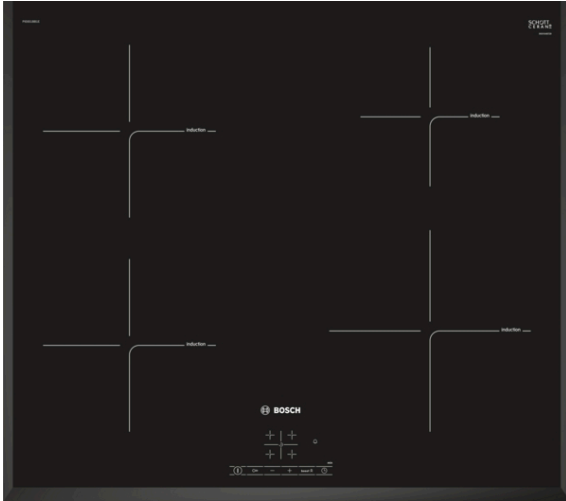

Serie 4, Induksjonstopp, 60 cm PIE651BB1E

Ekstra tilbehør

HEZ390090 : Wok, rustfri med glasslokk
HEZ9FE280 : Jern panne Ø 18 / 28 cm
HEZ9SE040 : 4 pieces Set
HEZ9SE060 : 6 pieces Set

Induksjon-platetopp: enkel, sikker og ren matlaging med lavt energiforbruk, og full kokelede.

- TouchSelect gjør det enkelt å velge kokesone og effekt.
- **PowerBoost:** Opptil 50 % mer kraft for raskere oppvarming av induksjonstoppen din.
- **ReStart:** gjenoppretter innstillingene i tilfelle platetoppen slås av utilsiktet.
- Varselur med utkoblingsfunksjon slår av den valgte kokesonen når den innstilte tiden har gått ut.
- **Barnesikring:** kontrollpanel som kan sperres slik at innstillingene ikke kan endres utilsiktet.

4 242002 870298

Serie 4, Induksjonstopp, 60 cm PIE651BB1E

Induksjon-platetopp: enkel, sikker og ren matlaging med lavt energiforbruk, og full kokeglede.

- 60 cm: plass til 4 panner eller kjeler.

Fleksibilitet

- Kokesone foran venstre: 180 mm, 1.8 kW (maks. effekt 3.1 kW)
- Kokesone venstre bak: 180 mm, 1.8 kW (maks. effekt 3.1 kW)
- Kokesone høyre bak: 145 mm, 1.4 kW (maks. effekt 2.2 kW)
- Kokesone foran høyre: 210 mm, 2.2 kW (maks. effekt 3.7 kW)