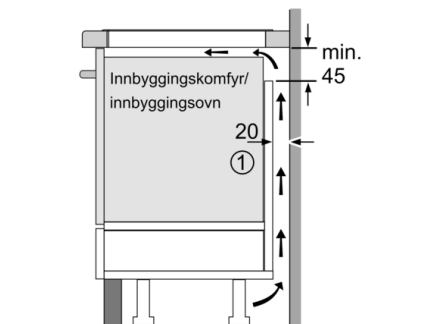

Installasjon

- Dimensjoner (HxBxD mm): 51 x 592 x 522
- Nødvendig størrelse på nisjen til installasjon (HxBxD mm) : 51 x 560 x (490 - 500)
- Min. tykkelse på benkeplaten: 16 mm
- Connected load: 7400 W
- PowerManagement funksjon: begrenser maks. effekt om nødvendig (avhenger av sikringsbeskyttelse av elektrisk installasjon).
- Ledning: 1.1 m, Kabel medfølger

Serie 4, Induksjonstopp, 60 cm PIE651BB1E

①
Det må være en
luftespalte

Mål i mm

Mål i mm

①
Det må være en
luftespalte

Mål i mm

①
Det må være en
luftespalte.

Mål i mm