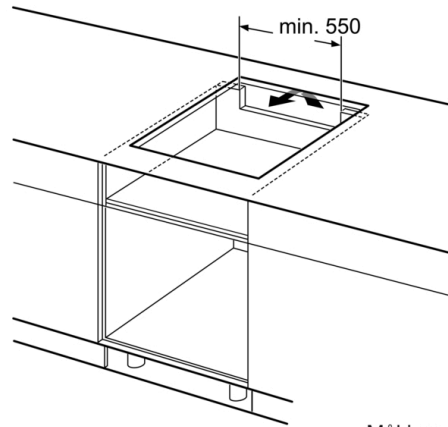

Serie 4, Induksjonstopp, 60 cm PIE651BB1E

①
Det må være en
luftespalte

Mål i mm

Mål i mm

①
Det må være en
luftespalte

Mål i mm

①
Det må være en
luftespalte.

Mål i mm