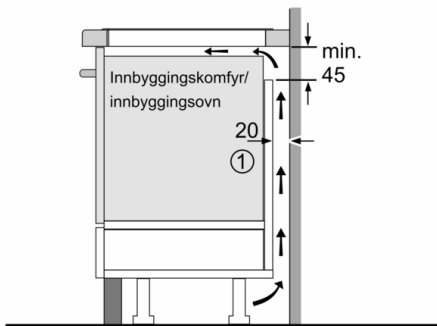

Serie 4, Induksjonstopp, 60 cm PIE651BB1E

①
Det må være en
luftespalte

Mål i mm