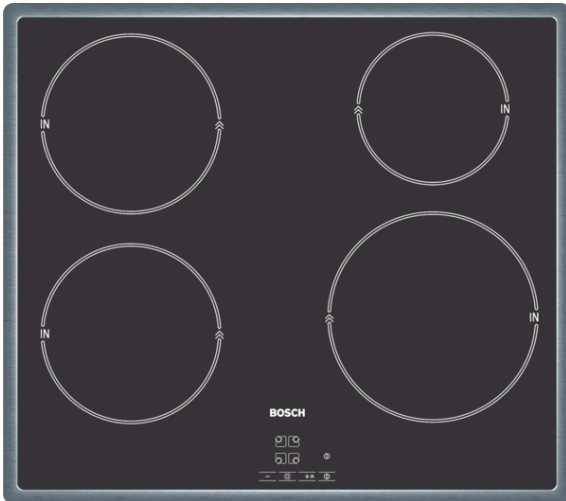

Induksjonstopp, 60 cm, Autark betjening PIE645Q01X

Teknisk data

Produktnavn/-familie :	Kokesone glasskeramikk
Konstruksjonstype :	Bygg-inn
Energiforbruk :	Elektrisk
Antall soner/plater som kan brukes samtidig :	4
Nisjemål i mm (H x B x D) :	53.1 x 560-560 x 490-490
Produktbredde (mm) :	575
Mål i mm (HxBxD) :	53.1 x 575 x 505
Emballasjemål (H x B x D) (mm) :	100 x 760 x 600
Nettvekt (kg) :	11,292
Bruttvekt (kg) :	12,0
Restvarmeindikator :	Separat
Plassering av kontrollpanelet :	Foran
Materiale på overflaten :	Glasskeramikk
Farge overflate :	rustfritt stål, sort
Fargen på rammen :	rustfritt stål
Godkjennelse :	AENOR, CE
Lengden på strømledningen (cm) :	150
EAN-kode :	4242002394879
Tilkoblingseffekt (W) :	7200
Spenning (V) :	220-240
Frekvens (Hz) :	50; 60

Ekstra tilbehør

HEZ390090 : Wok, rustfri med glasslokk

Induksjonstopp, 60 cm, Autark betjening PIE645Q01X

- 4 induksjonssoner med kokekarsensorer - starter først når det står en kasserolle på sonen
- Boost-funksjon for alle soner
- HighSpeed glasskeramikk uten dekor
- SuperQuattro, sentral touch-betjening for alle soner
- 17 trinn
- Digitalt funksjonsdisplay
- 2-trinns restvarmeindikatorer for hver sone
- Barnesikring som hindrer utilsiktet betjening
- Sikkerhetsutkopling