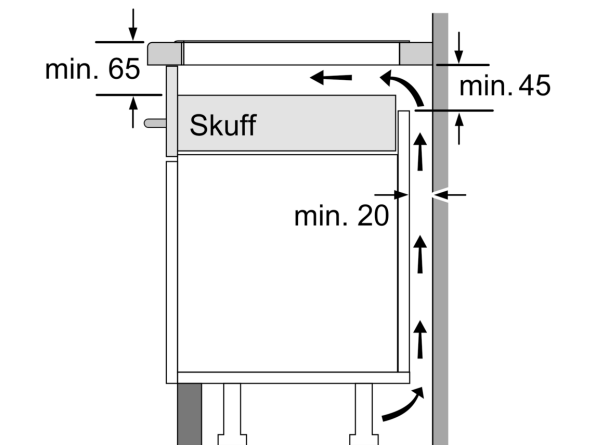

#### **Installasjon**

- Dimensjoner (HxBxD mm): 51 x 592 x 522
- Nødvendig størrelse på nisjen til installasjon (HxBxD mm) : 51 x 560 x (490 - 500)
- PowerManagement funksjon: begrenser maks. effekt om nødvendig (avhenger av sikringsbeskyttelse av elektrisk installasjon).
- Ledning: 1.1 m, Kabel medfølger

**Serie 4, Induksjonstopp, 60 cm, Sort,  
Overflatemontering uten ramme  
PIE611BB1E**

①  
Det må være en  
luftespalte

Mål i mm

①  
Det må være en  
luftespalte

Mål i mm

Mål i mm

Mål i mm