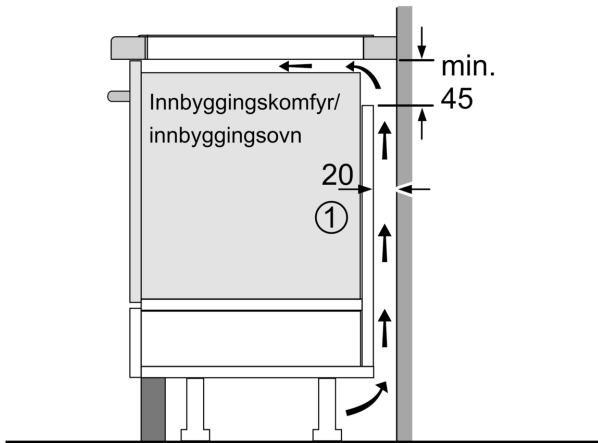

**Serie 4, Induksjonstopp, 60 cm, Sort,
Overflatemontering uten ramme
PIE611BB1E**

①
Det må være en
luftespalte

Mål i mm