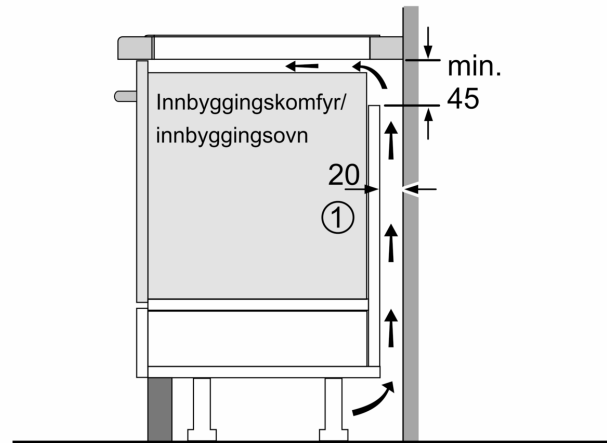

①
Det må være en
luftespalte

Mål i mm