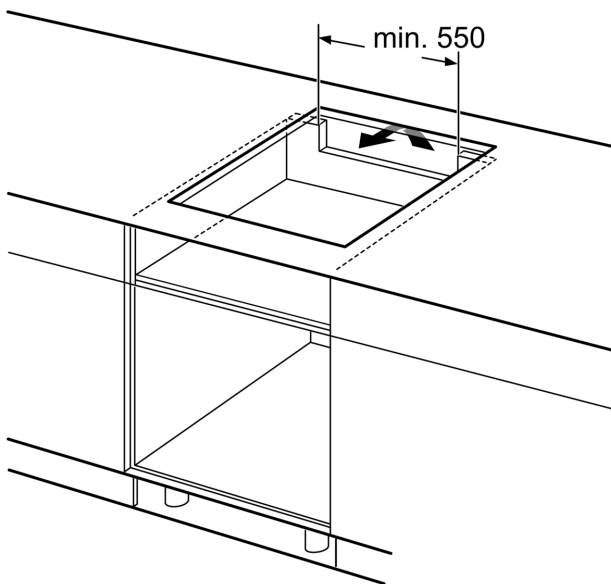

#### **Installasjon**

- Dimensjoner (HxBxD mm): 51 x 592 x 522
- Nødvendig størrelse på nisjen til installasjon (HxBxD mm) : 51 x 560 x (490 - 500)
- PowerManagement funksjon: begrenser maks. effekt om nødvendig (avhenger av sikringsbeskyttelse av elektrisk installasjon).
- Ledning: 1.1 m, Kabel medfølger

**Serie 4, Induksjonstopp, 60 cm, Sort,  
Overflatemontering uten ramme  
PIE611BB1E**

①  
Det må være en  
luftespalte

Mål i mm

①  
Det må være en  
luftespalte

Mål i mm

Mål i mm

Mål i mm