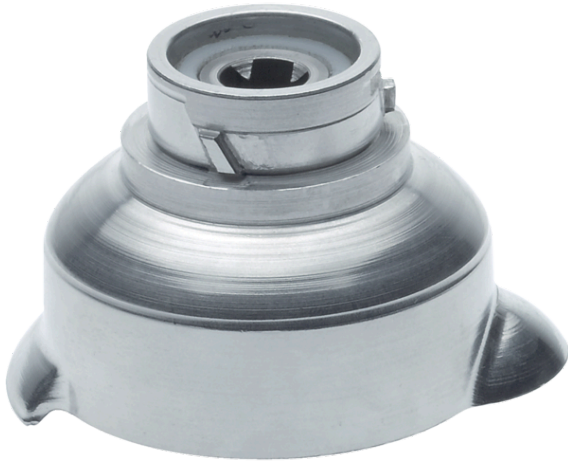

**Adapter
MUZ8AD1****Teknisk data**

Mål i mm (HxBxD) :	96 x 104 x 66
Emballasjemål (H x B x D) (mm) :	110 x 120 x 120
Pallmål (cm) :	160.0 x 80.0 x 120.0
Antall enheter per pall :	720
Nettovekt (kg) :	0,234
Bruttovekt (kg) :	0,3
EAN-kode :	4242002390635

Adapter MUZ8AD1

- Adapteren er nødvendig for montering av kjøttkvern og pastamunnstykke