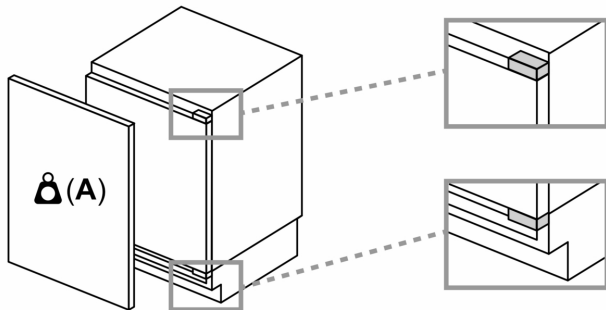

Overhold de anbefalte spaltmålene i tabellen for å sikre at døren kan åpnes uten å skubbe borti skapet ved siden av. Dermed unngår du skader på kjøkkenskapet.

Mål i mm

Mål i mm

A: Høyde på underkonstruksjon

B: ≥ 560 mm (anbefalt)

Plass til elektrisk tilkobling ved siden av apparatet på venstre eller høyre side

Mål i mm

A: Luftinntak ≥ 200 cm²

Maks. tillatt vekt på enhetsfrontene

Enhetsfronter som overstiger tillatt vekt, kan forårsake skader og føre til at hengslene ikke fungerer slik de skal