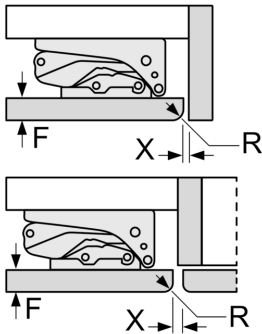

Teknisk informasjon

- Spennning: 220 - 240 V
- Klimaklasse: SN-T
- Høyrehengslet dør, kan hengsles om
- V
- Ventilasjon via sokkelen, ikke behov for å skjære ut i topplaten
- Lengde av ledningen:230 cm

Dimensjoner

- Nisjemål(H x B x T): 82.0 cm x 60.0 cm x 55.0 cm

**Serie 6, Integrert kjøleskap med
fryser, 82 x 59.8 cm, soft close
flathengsel
KUL22ADD0**

Mål i mm

Anbefalte spaltmåler for flathengsel

F	R	X
16-19	0-3	2,5
20	0-1	3
	2-3	2,5
21	0-1	3
	2-3	2,5
22	0	4
	1	3,5
	2-3	3

Overhold de anbefalte spaltmålene i tabellen for å sikre at døren kan åpnes uten å skubbe borti skapet ved siden av. Dermed unngår du skader på kjøkkenskapet.

Mål i mm

Mål i mm

A: Høyde på underkonstruksjon