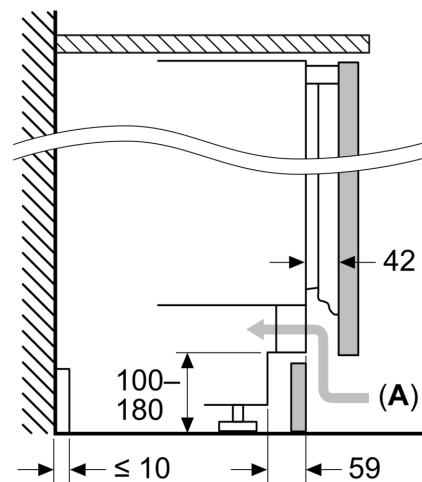

Dimensjoner

- Nisjemål(H x B x T): 82.0 cm x 60.0 cm x 55.0 cm

**Serie 6, Integrert kjøleskap med
fryser, 82 x 59.8 cm, soft close
flathengsel
KUL22ADD0**

Mål i mm

Anbefalte spaltmåler for flathengsel

F	R	X
16-19	0-3	2,5
20	0-1	3
	2-3	2,5
21	0-1	3
	2-3	2,5
22	0	4
	1	3,5
	2-3	3

Overhold de anbefalte spaltmålene i tabellen for å sikre at døren kan åpnes uten å skubbe borti skapet ved siden av. Dermed unngår du skader på kjøkkenskapet.

Mål i mm

Mål i mm

A: Høyde på underkonstruksjon

B: ≥ 560 mm (anbefalt)

Plass til elektrisk tilkobling ved siden av apparatet på venstre eller høyre side

Mål i mm

A: Luftinntak ≥ 200 cm²

Maks. tillatt vekt på enhetsfrontene

Enhetsfronter som overstiger tillatt vekt, kan forårsake skader og føre til at hengslene ikke fungerer slik de skal