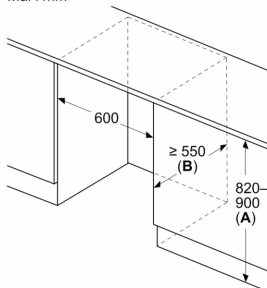

Dimensjoner

- Nisjemål(H x B x T): 82.0 cm x 60.0 cm x 55.0 cm

**Serie 6, Integrert kjøleskap med
fryser, 82 x 59.8 cm, soft close
flathengsel
KUL22ADD0**

Mål i mm

Anbefalte spaltmåler for flathengsel

F	R	X
16-19	0-3	2,5
20	0-1	3
	2-3	2,5
21	0-1	3
	2-3	2,5
22	0	4
	1	3,5
	2-3	3

Overhold de anbefalte spaltmålene i tabellen for å sikre at døren kan åpnes uten å skubbe borti skapet ved siden av. Dermed unngår du skader på kjøkkenskapet.

Mål i mm

Mål i mm

A: Høyde på underkonstruksjon

B: ≥ 560 mm (anbefalt)

Plass til elektrisk tilkobling ved siden av apparatet på venstre eller høyre side

Mål i mm

A: Luftinntak ≥ 200 cm²

Maks. tillatt vekt på enhetsfrontene

Enhetsfronter som overstiger tillatt vekt, kan forårsake skader og føre til at hengslene ikke fungerer slik de skal