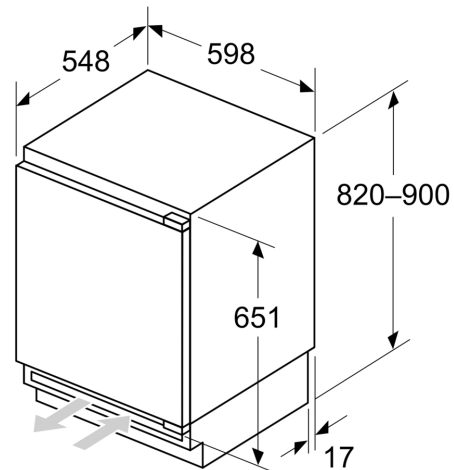

¹ Energieffektivitetsskala fra A til G

Serie 6, Integrert kjøleskap med fryser, 82 x 59.8 cm, soft close flathengsel KUL22ADD0

- Mål: H 82 x B 60 x D 55 cm

Tilbehør:

- Tilbehør: Isterningsbrett

Kompakt underbygningskjøleskap med 4-stjerners fryseeksjon for konstant friskhet: klimakontrollert område, enkel tilgang og døralarm.

Dimensjoner

- Nisjemål(H x B x T): 82.0 cm x 60.0 cm x 55.0 cm

**Serie 6, Integrert kjøleskap med
fryser, 82 x 59.8 cm, soft close
flathengsel
KUL22ADD0**

Mål i mm

Anbefalte spaltmåler for flathengsel

F	R	X
16-19	0-3	2,5
20	0-1	3
	2-3	2,5
21	0-1	3
	2-3	2,5
22	0	4
	1	3,5
	2-3	3

Overhold de anbefalte spaltmålene i tabellen for å sikre at døren kan åpnes uten å skubbe borti skapet ved siden av. Dermed unngår du skader på kjøkkenskapet.

Mål i mm

Mål i mm

A: Høyde på underkonstruksjon

B: ≥ 560 mm (anbefalt)

Plass til elektrisk tilkobling ved siden av apparatet på venstre eller høyre side

Mål i mm

A: Luftinntak ≥ 200 cm²

Maks. tillatt vekt på enhetsfrontene

Enhetsfronter som overstiger tillatt vekt, kan forårsake skader og føre til at hengslene ikke fungerer slik de skal