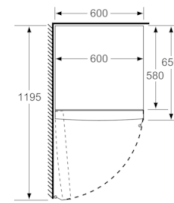

Serie | 6, Kjøleskap, 187 x 60 cm, inox-easyclean KSW36BI3P

	a	b	c	d	e	f
KSW36, GSD36	187					
KSV36, KSF36, GSN36, GSV36	186					
KSV33, GSN33, GSV33	176	60	65	58	60	119.5
KSV29, GSN29, GSV29	161					
GSV24	146					
GSN51	161					
GSN54	176	70	78	70	70	142
GSN58	191					

Mål i cm

Mål i mm