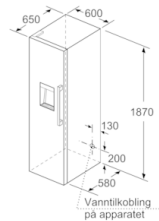

Serie | 6, Kjøleskap, 187 x 60 cm, inox-easyclean KSW36BI3P

	a	b	c	d	e	f
KSW36, GSD36	187					
KSV36, KSF36, GSN36, GSV36	186					
KSV33, GSN33, GSV33	176	60	65	58	60	119.5
KSV29, GSN29, GSV29	161					
GSV24	146					
GSN51	161					
GSN54	176	70	78	70	70	142
GSN58	191					

Mål i cm

Mål i mm