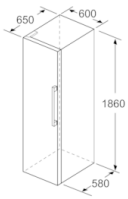

Serie | 4, Kjøleskap, 186 x 60 cm, Hvit KSV36VW3P

Mål i mm

	a	b	c	d	e	f
KSW36, GSD36	187					
KSV36, KSF36, GSN36, GSV36	186					
KSV33, GSN33, GSV33	176	60	65	58	60	119.5
KSV29, GSN29, GSV29	161					
GSV24	146					
GSN51	161					
GSN54	176	70	78	70	70	142
GSN58	191					

Mål i cm