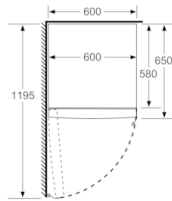

Serie | 4, Kjøleskap, 186 x 60 cm, Hvit KSV36VW3P

Mål i mm

	a	b	c	d	e	f
KSW36, GSD36	187					
KSV36, KSF36, GSN36, GSV36	186					
KSV33, GSN33, GSV33	176	60	65	58	60	119.5
KSV29, GSN29, GSV29	161					
GSV24	146					
GSN51	161					
GSN54	176	70	78	70	70	142
GSN58	191					

Mål i cm