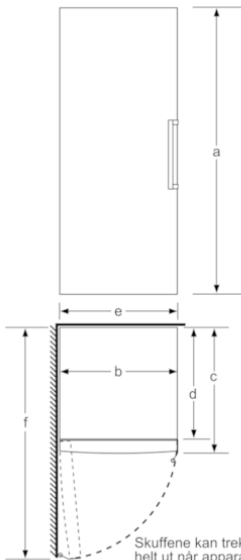

Serie | 4, Kjøleskap, hvit KSV36VW30

Skuffene kan trekkes helt ut når apparatet plasseres helt inntil en vegg.

	a	b	c	d	e	f
KSW36, GSD36	187					
KSV36, KSF36, GSN36, GSV36	186					
KSV33, GSN33, GSV33	176	60	65	58	60	119.5
KSV29, GSN29, GSV29	161					
GSV24	146					
GSN51	161					
GSN54	176	70	78	70	70	142
GSN58	191					

Mål i cm