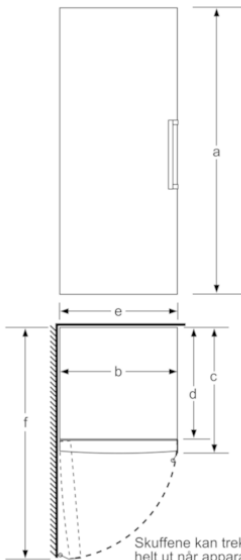

Teknisk informasjon

- Justerbare føtter foran, hjul bak
- Venstrehengslet dør, kan hengsles om

Kombinasjon

- KSV36VI30 kan kombineres med GSN36VI30

Serie | 4, Kjøleskap, inox-easyclean KSV36VI30

Skuffene kan trekkes helt ut når apparatet plasseres helt inntil en vegg.