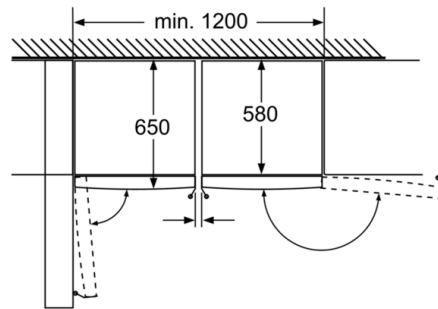

Teknisk informasjon

- Justerbare føtter foran, hjul bak
- Venstrehengslet dør, kan hengsles om

Kombinasjon

- KSV36VI30 kan kombineres med GSN36VI30

Serie | 4, Kjøleskap, inox-easyclean KSV36VI30

Skuffene kan trekkes helt ut når apparatet plasseres helt inntil en vegg.

a Høyde
b Brekke
c Dybde ved lukket dør uten håndtak og avstandsstykke
d Dybde til skapet uten avstandsstykke
e Brekke ved åpen dør uten håndtak
f Dybde ved åpen dør uten håndtak og avstandsstykke

Mål i cm

Skuffene kan trekkes helt ut når apparatet plasseres helt inntil en vegg.

Mål i mm