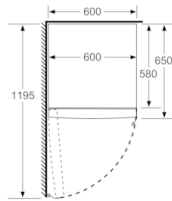

Serie | 4, Kjøleskap, 186 x 60 cm, inox-easyclean KSV36FI3P

Mål i mm

	a	b	c	d	e	f
KSW36, GSD36	187					
KSV36, KSF36, GSN36, GSV36	186					
KSV33, GSN33, GSV33	176	60	65	58	60	119,5
KSV29, GSN29, GSV29	161					
GSV24	146					
GSN51	161					
GSN54	176	70	78	70	70	142
GSN58	191					

Mål i cm