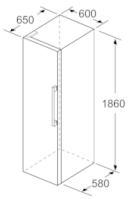

Serie | 6, Kjøleskap, 186 x 60 cm, inox-easyclean KSV36BI3P

Mål i mm

	a	b	c	d	e	f
KSW36, GSD36	187					
KSV36, KSF36, GSN36, GSV36	186					
KSV33, GSN33, GSV33	176	60	65	58	60	119,5
KSV29, GSN29, GSV29	161					
GSV24	146					
GSN51	161					
GSN54	176	70	78	70	70	142
GSN58	191					

Mål i cm