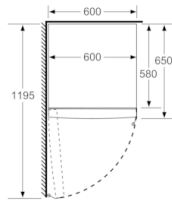

Serie | 6, Kjøleskap, 186 x 60 cm, inox-easyclean KSV36BI3P

Mål i mm

	a	b	c	d	e	f
KSW36, GSD36	187					
KSV36, KSF36, GSN36, GSV36	186					
KSV33, GSN33, GSV33	176	60	65	58	60	119,5
KSV29, GSN29, GSV29	161					
GSV24	146					
GSN51	161					
GSN54	176	70	78	70	70	142
GSN58	191					

Mål i cm