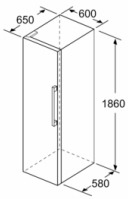

Serie | 6, Kjøleskap, 186 x 60 cm, Hvit KSV36AW4P

Mål i mm

	a	b	c	d	e	f
KSW36, GSD36	187					
KSV36, KSF36, GSN36, GSV36	186					
KSV33, GSN33, GSV33	176	60	65	58	60	119.5
KSV29, GSN29, GSV29	161					
GSV24	146					
GSN51	161					
GSN54	176	70	78	70	70	142
GSN58	191					

Mål i cm