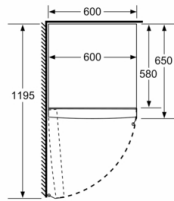

Serie | 6, Kjøleskap, 186 x 60 cm, Hvit KSV36AW4P

Mål i mm

	a	b	c	d	e	f
KSW36, GSD36	187					
KSV36, KSF36, GSN36, GSV36	186					
KSV33, GSN33, GSV33	176	60	65	58	60	119.5
KSV29, GSN29, GSV29	161					
GSV24	146					
GSN51	161					
GSN54	176	70	78	70	70	142
GSN58	191					

Mål i cm