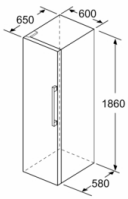

**Serie | 6, Kjøleskap, 186 x 60 cm, inox-easyclean
KSV36AI4P**

Mål i mm

	a	b	c	d	e	f
KSW36, GSD36	187					
KSV36, KSF36, GSN36, GSV36	186					
KSV33, GSN33, GSV33	176	60	65	58	60	119.5
KSV29, GSN29, GSV29	161					
GSV24	146					
GSN51	161					
GSN54	176	70	78	70	70	142
GSN58	191					

Mål i cm