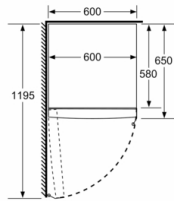

**Serie | 6, Kjøleskap, 186 x 60 cm, inox-easyclean
KSV36AI4P**

Mål i mm

	a	b	c	d	e	f
KSW36, GSD36	187					
KSV36, KSF36, GSN36, GSV36	186					
KSV33, GSN33, GSV33	176	60	65	58	60	119.5
KSV29, GSN29, GSV29	161					
GSV24	146					
GSN51	161					
GSN54	176	70	78	70	70	142
GSN58	191					

Mål i cm