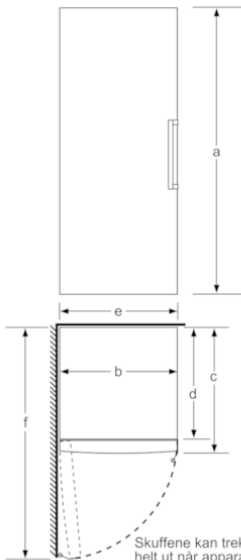

Teknisk informasjon

- Justerbare føtter foran, hjul bak
- Venstrehengslet dør, kan hengesles om

Kombinasjon

- KSV36AI41 kan kombineres med GSN36AI31

Serie | 6, Kjøleskap, 186 x 60 cm, inox-easyclean KSV36AI41