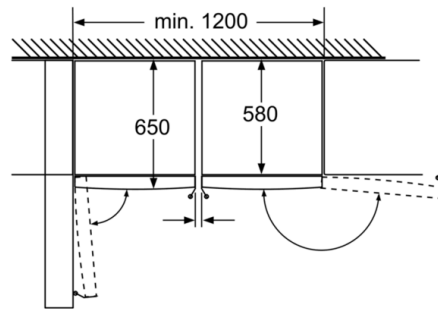

Teknisk informasjon

- Justerbare føtter foran, hjul bak
- Venstrehengslet dør, kan hengesles om

Kombinasjon

- KSV36AI41 kan kombineres med GSN36AI31

Serie | 6, Kjøleskap, 186 x 60 cm, inox-easyclean KSV36AI41

Skuffene kan trekkes helt ut når apparatet plasseres helt inntil en vegg.

	a	b	c	d	e	f
KSW36, GSD36	187					
KSV36, KSF36, GSN36, GSV36	186					
KSV33, GSN33, GSV33	176	60	65	58	60	119.5
KSV29, GSN29, GSV29	161					
GSV24	146					
GSN51	161					
GSN54	176	70	78	70	70	142
GSN58	191					

a Høyde
b Brekke
c Dybde ved lukket dør uten håndtak og avstandsstykke
d Dybde til skapet uten avstandsstykke
e Brekke ved åpen dør uten håndtak
f Dybde ved åpen dør uten håndtak og avstandsstykke

Mål i cm

Skuffene kan trekkes helt ut når apparatet plasseres helt inntil en vegg.

Mål i mm