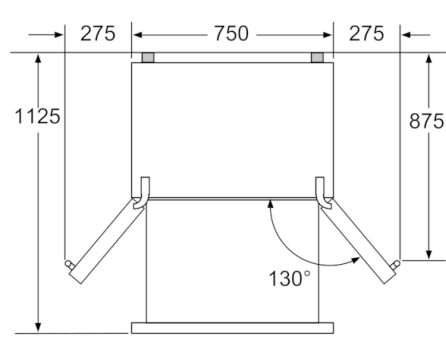

Teknisk informasjon

- Justerbare føtter foran, hjul bak

**Serie | 8, French door, kombiskap, 191.1 x
75.2 cm, sort
KMF40SB20**

Mål i mm

Mål i mm

x_1 (Skapdybde)	a	b
600	35	35
650	35	45
700	35	80
x_2 (Vegg)	105	275

Mål i mm