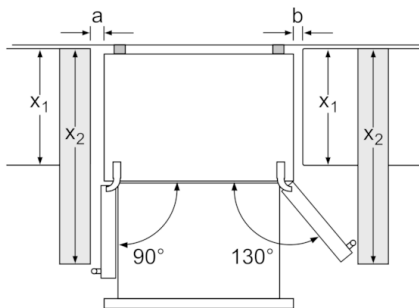

Teknisk informasjon

- Justerbare føtter foran, hjul bak

**Serie | 8, French door, kombiskap, 191.1 x
75.2 cm, sort
KMF40SB20**

Mål i mm

Mål i mm

x_1 (Skapdybde)	a	b
600	35	35
650	35	45
700	35	80
x_2 (Vegg)	105	275

Mål i mm