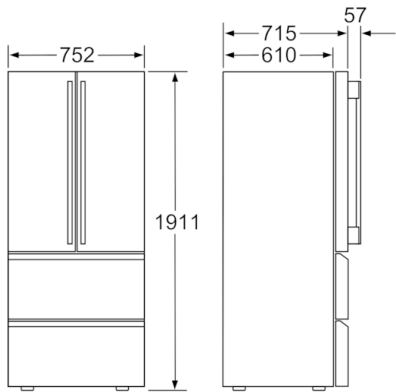

4 242002 851921

**Serie | 8, French door, kombiskap, 191.1 x
75.2 cm, sort
KMF40SB20**

**Kombiskap med stilig french door,
automatisk avriming og integrert display i
døren.**

Ytelse og forbruk

- Energiklasse: A+, 379 kWh/år
- Nyttevolum totalt: 400 l

Teknisk informasjon

- Justerbare føtter foran, hjul bak

**Serie | 8, French door, kombiskap, 191.1 x
75.2 cm, sort
KMF40SB20**

Mål i mm

Mål i mm

x_1 (Skapdybde)	a	b
600	35	35
650	35	45
700	35	80
x_2 (Vegg)	105	275

Mål i mm