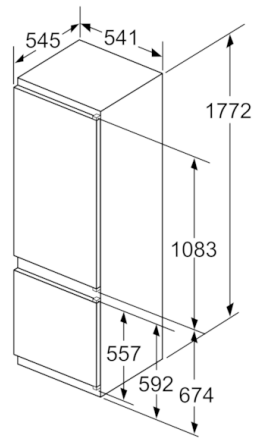

**Teknisk informasjon**

- Høyrehengslet dør, kan hengsles om

**Serie | 4, Integrert kombiskap, 177.2 x 54.1  
cm  
KIV87VS30**

Angitte møbeldørmål gjelder for en dørfuge på 4 mm.

Mål i mm