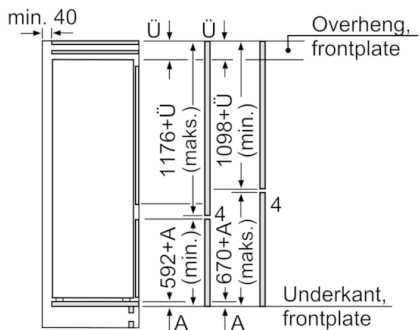

**Teknisk informasjon**

- Høyrehengslet dør, kan hengsles om

**Serie | 4, Integrert kombiskap, 177.2 x 54.1  
cm  
KIV87VS30**

Angitte møbeldørmål gjelder for en dørfuge på 4 mm.

Mål i mm