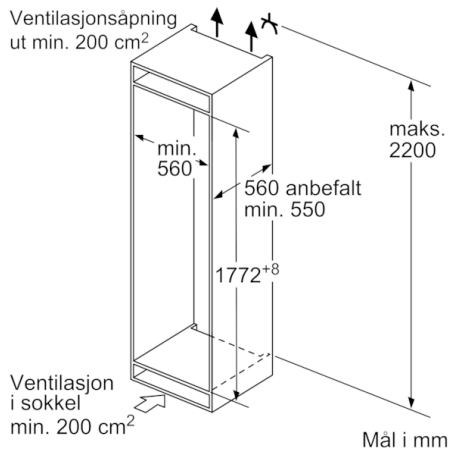

**Teknisk data**

Konstruksjonstype :	Bygg-inn
Dekkorramme med plate :	Ikke mulig
Produktbredde (mm) :	541
Dybde på produkt :	545
Nisjemål i mm (H x B x D) :	1775.0 x 560 x 550
Nettovekt (kg) :	61,895
Tilkoblingseffekt (W) :	90
Sikring (A) :	10
Dørhengsel :	høyre, kan hengsles om
Spenning (V) :	220-240
Frekvens (Hz) :	50
Godkjennelse :	CE, Ukraine, VDE
Lengden på strømledningen (cm) :	230
Lagringstid ved strømbrudd (t) :	26
Antall kompressorer :	1
Antall uavhengige kjølesystemer :	1
Integrert ventilator i kjøledelen :	Nei
Kan hengsles om :	Ja
Antall justerbare hyller i kjøleskapet :	4
Flaskehyller :	Nei
EAN-kode :	4242002839387
Varemerke :	Bosch
Modellbetegnelse :	KIV87VS30
Årlig energiforbruk (kWh/år) - NY (2010/30/EF) :	227,00
Kjøleskap nyttekapasitet (l) - (2010/30/EC) :	209
Fryser, nettokapasitet i liter (2010/30/EC) :	63
Automatisk avfrostning :	Nei
Innfrysingskapasitet (kg/24h) - (2010/30/EC) :	3
Klimaklasse :	SN-T
Støynivå (dB (A) re 1pW) :	38
Installasjonstype :	Helintegrert

**Kjøledel**

- Nytteløst kjøle: 209 l
- 1 MultiBox: gjennomsiktig skuff med bølget bunn - perfekt til oppbevaring av frukt og grønnsaker
- 5 hyller av sikkerhetsglass, hvorav 4 er justerbare
- LED-belysning

**Teknisk informasjon**

- Høyrehengslet dør, kan hengsles om

**Serie | 4, Integrert kombiskap, 177.2 x 54.1  
cm  
KIV87VS30**

Angitte møbeldørmål gjelder for en dørfuge på 4 mm.

Mål i mm